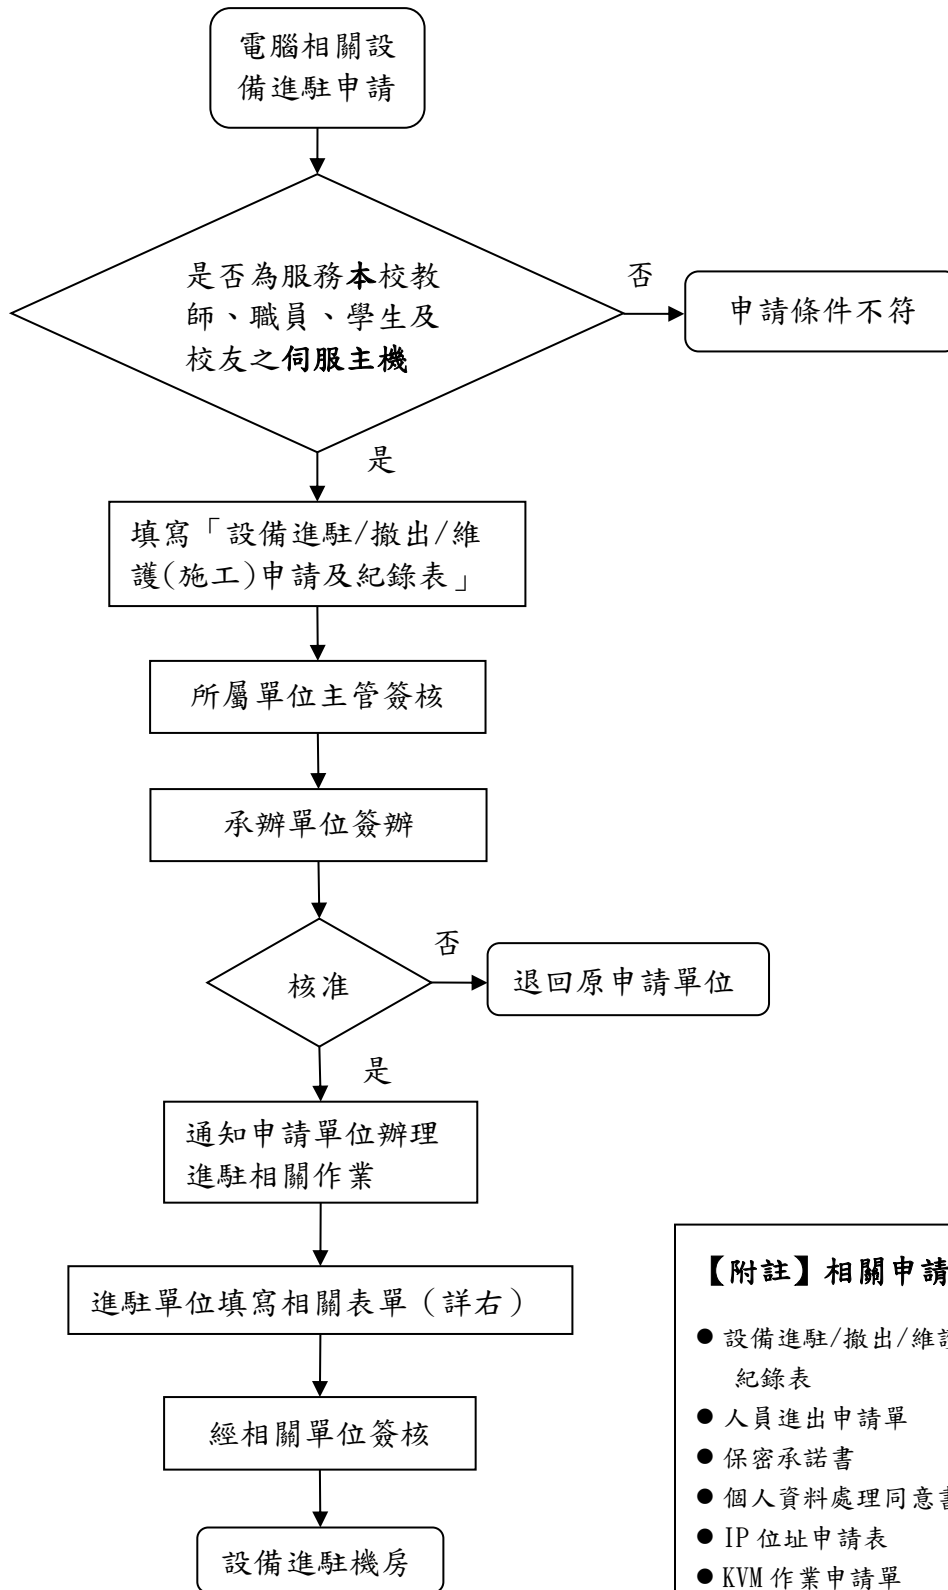

淡江大學資訊處機房主機設備進駐申請標準作業程序

【附註】相關申請表單

- 設備進駐/撤出/維護(施工)申請及紀錄表
- 人員進出申請單
- 保密承諾書
- 個人資料處理同意書
- IP 位址申請表
- KVM 作業申請單
- 設備監控服務申請單