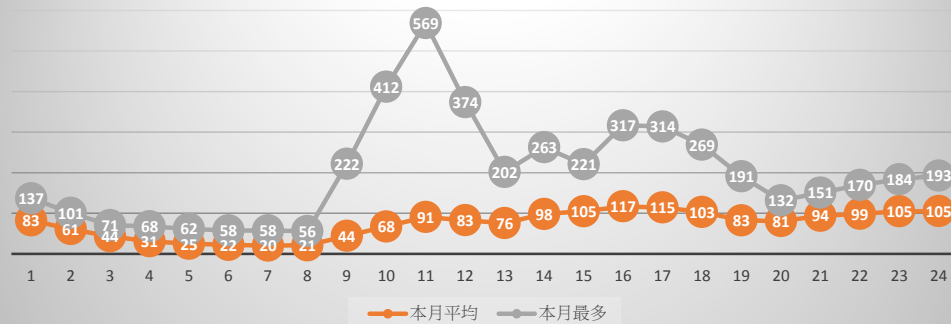

淡江軟體雲10410-10510尖峰離峰使用人次統計

尖峰離峰使用人次統計(尖峰月份總表)

105-10月份尖峰離峰使用人次統計

項目	日期	分時使用次數																							
		1	2	3	4	5	6	7	8	9	10	11	12	13	14	15	16	17	18	19	20	21	22	23	24
總計		24,858	18,377	12,549	8,684	6,195	5,040	4,531	4,609	7,581	11,000	16,243	17,342	17,163	21,936	23,420	24,272	23,251	22,960	21,379	22,597	25,453	27,871	29,199	28,909
平均		86	63	43	30	21	17	16	16	26	38	56	60	60	76	81	84	81	80	74	78	88	96	101	100
最多		289	222	158	152	135	137	126	158	222	412	569	374	203	263	290	317	314	277	242	240	267	359	359	338
2015-10-01		90	61	37	27	19	11	9	11	17	28	39	32	38	115	116	59	47	58	52	68	80	70	62	78
2015-10-02		56	47	39	29	20	10	9	6	13	18	66	75	48	33	35	35	37	38	37	35	45	44	52	59
2015-10-03		49	35	21	18	11	8	7	9	11	8	23	33	37	39	45	50	47	45	37	36	44	60	48	39
2015-10-04		49	30	14	10	5	4	5	3	5	9	25	25	37	45	44	52	62	62	66	61	78	76	97	88
2015-10-05		76	54	53	15	12	8	10	5	15	29	38	74	51	53	61	40	44	59	44	62	77	81	83	81
2015-10-06		65	48	30	22	10	9	11	13	17	23	34	37	49	54	53	55	61	76	64	137	146	103	110	101
2015-10-07		78	62	27	17	12	7	7	8	82	92	99	65	47	104	121	98	71	44	106	90	107	88	89	100
2015-10-08		99	69	43	28	20	12	14	13	18	23	30	60	55	136	132	86	63	53	37	49	50	63	54	59
2015-10-09		39	32	23	28	17	13	13	14	8	11	16	31	35	36	42	46	43	43	55	43	40	50	48	44
2015-10-10		41	26	17	13	7	6	6	5	3	10	20	34	47	50	44	55	56	50	47	53	50	61	65	67
2015-10-11		58	34	24	20	11	7	6	8	6	9	17	24	36	56	46	49	45	51	56	78	84	93	111	100
2015-10-12		99	57	37	28	27	17	14	13	25	31	89	102	78	63	64	57	66	82	75	61	83	83	93	105
2015-10-13		81	51	28	20	15	11	10	16	17	30	41	51	46	49	64	83	49	74	67	129	116	138	105	96
2015-10-14		86	55	30	14	7	8	10	9	74	109	93	102	55	121	143	168	101	113	83	70	75	95	115	118
2015-10-15		91	72	40	27	19	12	11	11	21	25	44	32	57	148	119	72	67	61	54	57	70	86	93	89
2015-10-16		69	45	31	18	11	12	13	13	15	14	44	57	51	65	48	41	51	98	30	33	44	44	44	51
2015-10-17		42	32	24	19	6	4	2	3	7	11	18	22	30	39	48	84	89	51	36	44	52	58	58	57
2015-10-18		61	42	31	27	19	15	15	14	15	21	21	34	39	48	51	53	62	68	73	66	76	95	107	104
2015-10-19		82	57	38	31	21	17	19	22	30	30	92	49	60	84	94	78	57	56	53	67	91	107	118	120
2015-10-20		89	66	45	22	12	11	14	12	32	41	44	47	34	48	58	61	62	61	60	133	132	110	112	116
2015-10-21		86	69	44	27	18	14	14	14	89	108	97	78	60	116	127	121	105	90	81	75	111	128	124	122
2015-10-22		108	74	48	28	17	18	21	15	14	19	28	51	36	87	106	55	51	55	50	68	73	75	82	87
2015-10-23		81	61	39	25	18	20	15	15	17	20	89	83	77	46	43	45	48	50	49	51	51	42	60	69
2015-10-24		72	51	23	19	15	15	11	9	14	17	27	43	42	46	46	63	65	50	47	56	60	53	54	47
2015-10-25		39	25	19	13	9	8	7	5	5	15	28	46	52	41	53	66	69	67	58	73	79	84	79	77
2015-10-26		80	58	34	25	17	17	13	18	25	31	68	75	73	79	69	66	57	57	54	60	101	109	134	132
2015-10-27		106	68	42	32	17	14	17	18	25	36	36	35	33	55	66	65	62	78	73	157	154	134	136	128