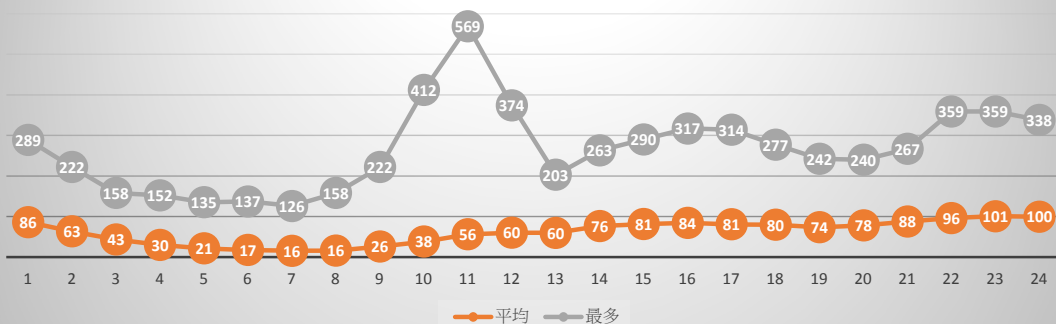

淡江軟體雲10410-10510尖峰離峰使用人次統計

尖峰離峰使用人次統計(尖峰月份總表)

105-10月份尖峰離峰使用人次統計

項目	日期	分時使用次數																							
		1	2	3	4	5	6	7	8	9	10	11	12	13	14	15	16	17	18	19	20	21	22	23	24
總計		24,858	18,377	12,549	8,684	6,195	5,040	4,531	4,609	7,581	11,000	16,243	17,342	17,163	21,936	23,420	24,272	23,251	22,960	21,379	22,597	25,453	27,871	29,199	28,909
平均		86	63	43	30	21	17	16	16	26	38	56	60	60	76	81	84	81	80	74	78	88	96	101	100
最多		289	222	158	152	135	137	126	158	222	412	569	374	203	263	290	317	314	277	242	240	267	359	359	338
2015-10-01		90	61	37	27	19	11	9	11	17	28	39	32	38	115	116	59	47	58	52	68	80	70	62	78
2015-10-02		56	47	39	29	20	10	9	6	13	18	66	75	48	33	35	35	37	38	37	35	45	44	52	59
2015-10-03		49	35	21	18	11	8	7	9	11	8	23	33	37	39	45	50	47	45	37	36	44	60	48	39
2015-10-04		49	30	14	10	5	4	5	3	5	9	25	25	37	45	44	52	62	62	66	61	78	76	97	88
2015-10-05		76	54	53	15	12	8	10	5	15	29	38	74	51	53	61	40	44	59	44	62	77	81	83	81
2015-10-06		65	48	30	22	10	9	11	13	17	23	34	37	49	54	53	55	61	76	64	137	146	103	110	101
2015-10-07		78	62	27	17	12	7	7	8	82	92	99	65	47	104	121	98	71	44	106	90	107	88	89	100
2015-10-08		99	69	43	28	20	12	14	13	18	23	30	60	55	136	132	86	63	53	37	49	50	63	54	59
2015-10-09		39	32	23	28	17	13	13	14	8	11	16	31	35	36	42	46	43	43	55	43	40	50	48	44
2015-10-10		41	26	17	13	7	6	6	5	3	10	20	34	47	50	44	55	56	50	47	53	50	61	65	67
2015-10-11		58	34	24	20	11	7	6	8	6	9	17	24	36	56	46	49	45	51	56	78	84	93	111	100
2015-10-12		99	57	37	28	27	17	14	13	25	31	89	102	78	63	64	57	66	82	75	61	83	83	93	105
2015-10-13		81	51	28	20	15	11	10	16	17	30	41	51	46	49	64	83	49	74	67	129	116	138	105	96
2015-10-14		86	55	30	14	7	8	10	9	74	109	93	102	55	121	143	168	101	113	83	70	75	95	115	118
2015-10-15		91	72	40	27	19	12	11	11	21	25	44	32	57	148	119	72	67	61	54	57	70	86	93	89
2015-10-16		69	45	31	18	11	12	13	13	15	14	44	57	51	65	48	41	51	98	30	33	44	44	44	51
2015-10-17		42	32	24	19	6	4	2	3	7	11	18	22	30	39	48	84	89	51	36	44	52	58	58	57
2015-10-18		61	42	31	27	19	15	15	14	15	21	21	34	39	48	51	53	62	68	73	66	76	95	107	104
2015-10-19		82	57	38	31	21	17	19	22	30	30	92	49	60	84	94	78	57	56	53	67	91	107	118	120
2015-10-20		89	66	45	22	12	11	14	12	32	41	44	47	34	48	58	61	62	61	60	133	132	110	112	116
2015-10-21		86	69	44	27	18	14	14	14	89	108	97	78	60	116	127	121	105	90	81	75	111	128	124	122
2015-10-22		108	74	48	28	17	18	21	15	14	19	28	51	36	87	106	55	51	55	50	68	73	75	82	87
2015-10-23		81	61	39	25	18	20	15	15	17	20	89	83	77	46	43	45	48	50	49	51	51	42	60	69
2015-10-24		72	51	23	19	15	15	11	9	14	17	27	43	42	46	46	63	65	50	47	56	60	53	54	47
2015-10-25		39	25	19	13	9	8	7	5	5	15	28	46	52	41	53	66	69	67	58	73	79	84	79	77
2015-10-26		80	58	34	25	17	17	13	18	25	31	68	75	73	79	69	66	57	57	54	60	101	109	134	132
2015-10-27		106	68	42	32	17	14	17	18	25	36	36	35	33	55	66	65	62	78	73	157	154	134	136	128