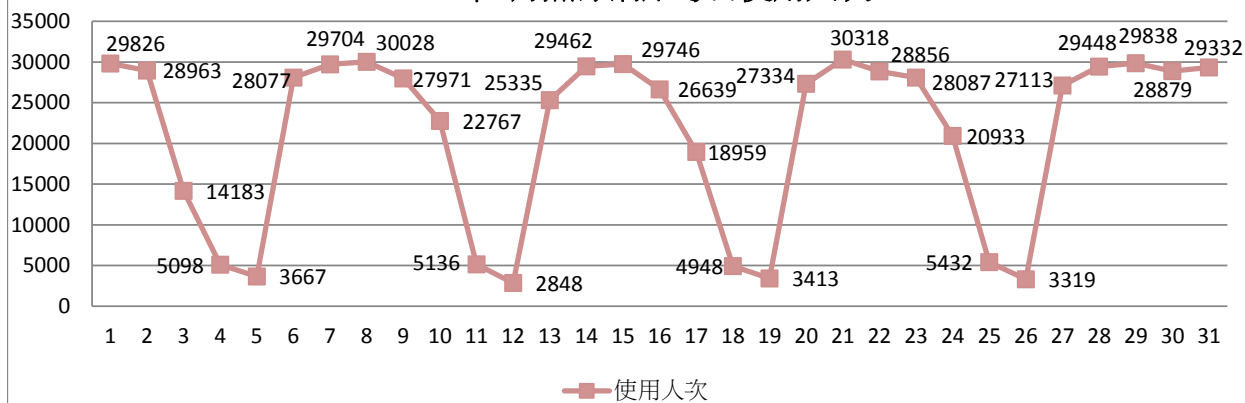

2017年3月無線網路每日使用人次

日期	使用人次	使用總時間(時)	平均使用時間(時)	最大使用時間(時)
1	29826	35464	1.19	22.3
2	28963	30136.18	1.04	16.98
3	14183	15550.21	1.1	23.52
4	5098	7587.93	1.49	23.3
5	3667	5729.56	1.56	19.46
6	28077	32129.31	1.14	23.93
7	29704	36464.34	1.23	22.77
8	30028	31750.29	1.06	21.05
9	27971	30916.17	1.11	23.67
10	22767	23441.09	1.03	23.79
11	5136	7791.64	1.52	23.92
12	2848	5052.76	1.77	17.97
13	25335	33251	1.31	22.1
14	29462	32471.57	1.1	17
15	29746	32135.51	1.08	23.49
16	26639	29600.68	1.11	23.92
17	18959	20938.24	1.1	23.66
18	4948	7220.28	1.46	20.75
19	3413	5146.46	1.51	22.81
20	27334	31185.25	1.14	22.2
21	30318	33162.89	1.09	23.42
22	28856	31826.25	1.1	23.66
23	28087	31627.53	1.13	21.54
24	20933	23218.63	1.11	23.2
25	5432	7499.9	1.38	22.14
26	3319	5353.06	1.61	23.33
27	27113	31270.9	1.15	23.47
28	29448	35598.84	1.21	23.15
29	29838	32355.14	1.08	23.93
30	28879	31423.93	1.09	23.64
31	29332	32411.79	1.1	23.04