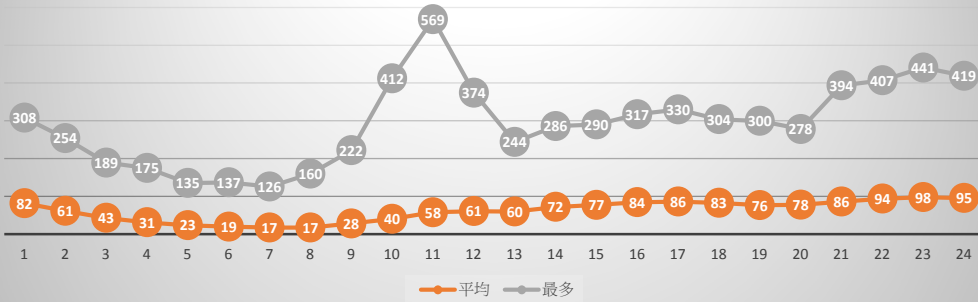

淡江軟體雲10501-10604尖峰離峰使用人次統計

尖峰離峰使用人次統計(尖峰月份總表)

106-04月份尖峰離峰使用人次統計

		分時使用次數																							
項目	日期	1	2	3	4	5	6	7	8	9	10	11	12	13	14	15	16	17	18	19	20	21	22	23	24
總計		30,924	23,256	16,322	11,810	8,848	7,345	6,500	6,443	10,545	15,149	21,714	22,949	22,361	27,081	29,084	31,704	32,489	31,180	28,938	29,432	32,636	35,596	36,975	36,115
平均		82	61	43	31	23	19	17	17	28	40	58	61	60	72	77	84	86	83	76	78	86	94	98	95
最多		308	254	189	175	135	137	126	160	222	412	569	374	244	286	290	317	330	304	300	278	394	407	441	419
2016-01-01		18	18	12	8	3	3	2	4	6	14	21	19	34	49	50	68	73	75	80	69	73	97	121	104
2016-01-02		75	65	41	31	27	22	18	19	16	20	32	79	85	99	124	132	150	151	122	121	123	124	144	131
2016-01-03		109	98	67	43	24	20	16	13	11	25	45	70	80	116	140	174	180	206	195	219	235	285	326	314
2016-01-04		229	195	137	91	63	43	32	33	46	69	98	130	137	157	154	165	181	184	187	175	195	256	257	236
2016-01-05		175	135	99	62	50	36	32	33	30	52	69	75	97	95	118	134	156	211	198	217	267	359	359	338
2016-01-06		289	209	149	98	80	63	60	60	63	92	113	133	167	158	138	161	181	147	138	152	171	184	227	220
2016-01-07		192	145	108	75	59	35	29	29	31	40	67	79	102	174	154	105	99	102	152	180	187	150	148	163
2016-01-08		144	116	83	57	37	30	20	16	23	27	48	83	77	80	69	84	81	65	60	58	57	55	47	46
2016-01-09		35	34	27	21	13	12	9	10	12	12	29	29	32	37	47	43	50	45	47	57	56	54	50	52
2016-01-10		47	28	13	7	2	2	1	2	7	10	19	30	27	33	57	74	73	67	59	65	62	68	67	75
2016-01-11		72	56	47	35	29	20	16	18	16	16	42	46	49	48	44	57	65	66	59	73	71	68	73	68
2016-01-12		57	35	26	26	26	20	21	21	19	21	20	32	26	31	43	36	57	61	39	46	47	58	61	56
2016-01-13		56	44	34	21	19	19	16	13	18	23	27	27	44	64	65	70	92	76	49	44	49	49	53	51
2016-01-14		51	40	27	26	19	15	6	8	10	20	29	37	29	42	42	46	57	50	61	55	47	29	38	41
2016-01-15		28	26	13	9	4	4	3	4	13	14	21	31	28	31	29	36	38	36	31	25	28	28	19	21
2016-03-01		56	32	22	19	13	10	6	10	14	32	203	97	87	139	100	73	53	44	61	59	71	76	95	90
2016-03-02		75	45	31	20	21	19	11	8	15	17	31	36	37	32	52	63	57	63	99	72	91	116	127	115
2016-03-03		95	59	39	21	18	14	11	15	19	30	42	57	54	73	76	72	60	129	113	86	99	96	99	103
2016-03-04		72	45	28	21	16	12	9	11	19	26	31	27	38	37	35	43	48	40	36	28	43	48	41	38
2016-03-05		31	24	19	13	10	8	8	8	10	13	21	26	24	33	43	53	50	41	36	38	35	43	42	33
2016-03-06		34	27	21	17	13	14	11	10	8	12	19	28	36	33	54	45	49	47	39	41	50	54	67	75
2016-03-07		54	38	20	18	13	12	10	7	7	26	40	53	46	46	49	48	58	47	34	48	67	90	78	80
2016-03-08		53	44	29	14	9	9	10	5	15	22	94	89	68	117	111	73	42	61	74	109	83	90	103	86
2016-03-09		75	51	30	21	17	10	9	9	15	18	37	39	38	42	35	48	58	54	81	82	85	98	109	111
2016-03-10		85	55	32	16	10	7	5	4	21	34	31	38	51	134	100	87	71	208	209	79	74	112	109	100
2016-03-11		85	61	32	23	11	8	9	14	22	38	39	49	40	33	33	42	39	31	34	58	105	71	59	47