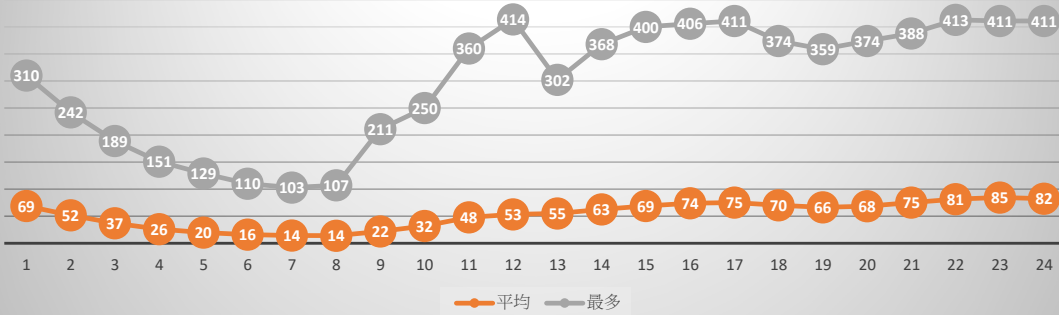

淡江軟體雲10701-10807尖峰離峰使用人次統計

尖峰離峰使用人次統計(總表)

108-07
月份尖峰離峰使用人次統計

項目	日期	分時使用次數																							
		1	2	3	4	5	6	7	8	9	10	11	12	13	14	15	16	17	18	19	20	21	22	23	24
總計		39,784	29,846	21,349	15,153	11,401	9,326	8,188	8,105	12,681	18,524	27,505	30,734	31,843	36,141	39,870	42,670	43,513	40,598	38,232	39,441	43,499	46,967	48,856	47,563
平均		69	52	37	26	20	16	14	14	22	32	48	53	55	63	69	74	75	70	66	68	75	81	85	82
最多		310	242	189	151	129	110	103	107	211	250	360	414	302	368	400	406	411	374	359	374	388	413	411	411
	2018-01-01	3	45	34	24	15	6	6	5	10	13	16	30	38	55	77	93	98	106	103	126	158	170	200	206
	2018-01-02	169	126	83	54	39	34	27	23	32	47	65	86	98	120	135	141	160	148	166	198	231	262	270	289
	2018-01-03	254	205	146	101	71	61	51	52	65	84	126	141	129	140	147	156	139	127	132	159	188	209	226	220
	2018-01-04	198	152	101	79	51	44	34	40	44	54	65	108	86	99	111	136	216	215	249	325	343	345	359	356
	2018-01-05	308	205	165	94	88	68	70	107	211	233	242	250	268	278	289	305	323	328	313	320	325	340	346	340
	2018-01-06	234	107	71	51	34	29	20	17	22	46	63	88	110	129	158	192	196	192	190	192	218	218	216	206
	2018-01-07	185	143	105	79	60	44	39	32	30	41	73	99	122	160	205	223	259	259	233	243	281	286	325	303
	2018-01-08	263	201	161	109	83	70	60	52	74	76	103	108	118	156	151	149	155	150	194	218	239	238	259	265
	2018-01-09	226	166	124	76	59	42	42	35	45	68	87	102	103	128	142	154	143	146	175	201	245	264	264	273
	2018-01-10	239	191	144	103	80	71	48	46	54	61	79	77	95	103	111	153	160	161	176	202	235	250	267	287
	2018-01-11	248	182	127	87	57	48	48	51	64	75	107	107	129	136	141	142	180	184	140	113	139	150	176	164
	2018-01-12	136	120	98	66	50	42	31	29	44	59	56	58	71	72	67	74	67	55	50	44	52	54	59	52
	2018-01-13	46	36	25	20	15	11	9	12	17	16	20	29	26	36	50	59	52	50	46	48	50	57	61	53
	2018-01-14	53	38	33	22	15	14	10	10	11	16	22	25	20	31	49	60	61	58	59	60	65	71	79	73
	2018-01-15	73	57	46	31	24	20	18	19	22	37	38	39	43	42	44	50	53	46	44	44	49	55	58	62
	2018-01-16	49	44	34	25	23	19	16	19	24	21	28	38	55	79	60	65	65	62	65	61	63	58	64	55
	2018-01-17	51	35	29	28	24	21	18	22	28	30	30	46	47	43	52	52	55	49	53	45	51	69	73	68
	2018-01-18	57	42	36	30	25	20	18	19	17	33	33	41	35	43	50	56	52	55	39	35	43	48	50	40
	2018-01-19	36	31	27	19	16	15	16	14	14	23	30	31	37	41	48	45	43	38	33	34	35	27	27	30
	2018-01-20	25	22	18	13	7	5	5	7	10	10	16	15	21	29	27	37	35	24	26	23	20	24	33	40
	2018-01-21	35	32	24	14	15	12	13	10	11	11	16	21	22	28	34	34	37	32	32	36	38	54	51	40
	2018-01-22	33	24	20	20	20	14	13	10	11	27	37	44	67	57	58	50	50	41	36	37	25	28	32	34