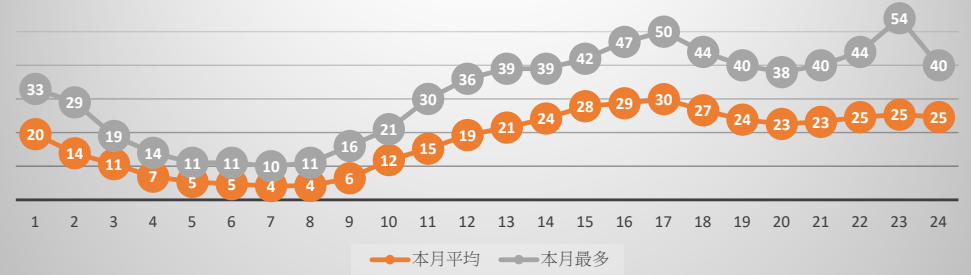

淡江軟體雲10701-10807尖峰離峰使用人次統計

尖峰離峰使用人次統計(總表)

108-07
月份尖峰離峰使用人次統計

項目	日期	分時使用次數																							
		1	2	3	4	5	6	7	8	9	10	11	12	13	14	15	16	17	18	19	20	21	22	23	24
總計		39,784	29,846	21,349	15,153	11,401	9,326	8,188	8,105	12,681	18,524	27,505	30,734	31,843	36,141	39,870	42,670	43,513	40,598	38,232	39,441	43,499	46,967	48,856	47,563
平均		69	52	37	26	20	16	14	14	22	32	48	53	55	63	69	74	75	70	66	68	75	81	85	82
最多		310	242	189	151	129	110	103	107	211	250	360	414	302	368	400	406	411	374	359	374	388	413	411	411
	2018-01-01	3	45	34	24	15	6	6	5	10	13	16	30	38	55	77	93	98	106	103	126	158	170	200	206
	2018-01-02	169	126	83	54	39	34	27	23	32	47	65	86	98	120	135	141	160	148	166	198	231	262	270	289
	2018-01-03	254	205	146	101	71	61	51	52	65	84	126	141	129	140	147	156	139	127	132	159	188	209	226	220
	2018-01-04	198	152	101	79	51	44	34	40	44	54	65	108	86	99	111	136	216	215	249	325	343	345	359	356
	2018-01-05	308	205	165	94	88	68	70	107	211	233	242	250	268	278	289	305	323	328	313	320	325	340	346	340
	2018-01-06	234	107	71	51	34	29	20	17	22	46	63	88	110	129	158	192	196	192	190	192	218	218	216	206
	2018-01-07	185	143	105	79	60	44	39	32	30	41	73	99	122	160	205	223	259	259	233	243	281	286	325	303
	2018-01-08	263	201	161	109	83	70	60	52	74	76	103	108	118	156	151	149	155	150	194	218	239	238	259	265
	2018-01-09	226	166	124	76	59	42	42	35	45	68	87	102	103	128	142	154	143	146	175	201	245	264	264	273
	2018-01-10	239	191	144	103	80	71	48	46	54	61	79	77	95	103	111	153	160	161	176	202	235	250	267	287
	2018-01-11	248	182	127	87	57	48	48	51	64	75	107	107	129	136	141	142	180	184	140	113	139	150	176	164
	2018-01-12	136	120	98	66	50	42	31	29	44	59	56	58	71	72	67	74	67	55	50	44	52	54	59	52
	2018-01-13	46	36	25	20	15	11	9	12	17	16	20	29	26	36	50	59	52	50	46	48	50	57	61	53
	2018-01-14	53	38	33	22	15	14	10	10	11	16	22	25	20	31	49	60	61	58	59	60	65	71	79	73
	2018-01-15	73	57	46	31	24	20	18	19	22	37	38	39	43	42	44	50	53	46	44	44	49	55	58	62
	2018-01-16	49	44	34	25	23	19	16	19	24	21	28	38	55	79	60	65	65	62	65	61	63	58	64	55
	2018-01-17	51	35	29	28	24	21	18	22	28	30	30	46	47	43	52	52	55	49	53	45	51	69	73	68
	2018-01-18	57	42	36	30	25	20	18	19	17	33	33	41	35	43	50	56	52	55	39	35	43	48	50	40
	2018-01-19	36	31	27	19	16	15	16	14	14	23	30	31	37	41	48	45	43	38	33	34	35	27	27	30
	2018-01-20	25	22	18	13	7	5	5	7	10	10	16	15	21	29	27	37	35	24	26	23	20	24	33	40
	2018-01-21	35	32	24	14	15	12	13	10	11	11	16	21	22	28	34	34	37	32	32	36	38	54	51	40
	2018-01-22	33	24	20	20	20	14	13	10	11	27	37	44	67	57	58	50	50	41	36	37	25	28	32	34