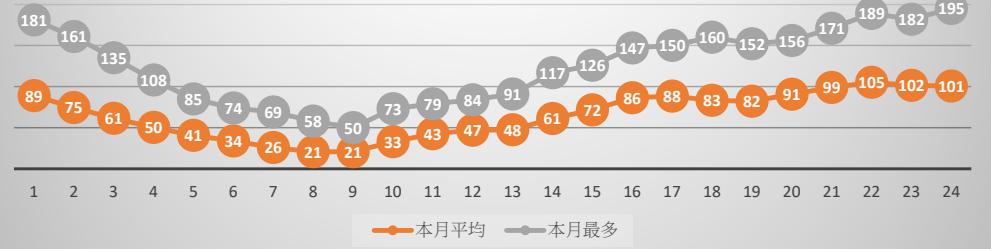

淡江軟體雲10808-10911尖峰離峰使用人次統計

尖峰離峰使用人次統計(總表)

109-11 月份尖峰離峰使用人次統計

項目	日期	分時使用次數																							
		1	2	3	4	5	6	7	8	9	10	11	12	13	14	15	16	17	18	19	20	21	22	23	24
總計		25,863	20,254	14,995	11,126	8,698	7,175	6,191	5,845	9,086	13,610	18,301	20,231	22,463	25,505	27,627	30,093	30,797	28,559	25,967	26,571	28,535	30,629	30,946	30,056
平均		54	42	31	23	18	15	13	12	19	28	38	42	47	53	57	63	64	59	54	55	59	64	64	62
最多		247	202	135	108	87	81	79	83	159	183	198	214	334	266	224	229	279	264	218	218	246	305	297	279
	2019-08-01	31	24	17	13	9	9	8	10	9	21	28	36	29	35	38	40	35	35	34	29	29	32	29	25
	2019-08-02	20	13	9	7	7	4	5	7	8	11	10	10	10	18	28	32	29	30	26	21	23	20	18	21
	2019-08-03	16	14	8	5	2	2	2	4	5	6	8	11	13	15	17	18	23	31	21	19	20	19	19	16
	2019-08-04	19	13	8	5	3	1	1	1	4	6	8	9	13	16	19	16	20	21	21	23	25	34	31	26
	2019-08-05	17	7	3	3	2	2	5	9	14	16	14	12	20	24	24	28	30	33	31	22	29	31	34	25
	2019-08-06	26	18	14	10	8	9	9	6	9	13	19	20	25	31	35	35	46	39	30	29	37	34	38	38
	2019-08-07	31	21	14	8	7	9	10	9	15	28	30	31	28	28	37	45	43	39	31	22	23	36	29	28
	2019-08-08	21	9	4	3	3	3	5	7	6	15	15	20	28	37	42	33	29	17	7	7	14	22	23	21
	2019-08-09	20	11	6	3	2	2	2	3	3	8	13	13	16	20	25	25	30	22	30	38	44	37	40	41
	2019-08-10	38	27	22	22	23	19	18	19	18	24	32	31	31	31	34	34	36	42	44	36	41	42	43	46
	2019-08-11	43	36	35	30	30	30	22	21	19	25	22	21	25	27	33	37	35	30	32	33	38	40	39	44
	2019-08-12	33	26	20	18	18	20	18	18	28	32	38	41	43	45	50	56	49	49	43	43	41	41	47	43
	2019-08-13	39	31	31	32	28	23	23	21	25	24	31	41	39	44	50	59	57	49	46	52	53	56	59	59
	2019-08-14	50	44	36	32	23	22	22	25	32	38	49	57	45	49	57	61	55	46	41	40	45	37	21	23
	2019-08-15	19	16	13	8	6	6	4	5	10	14	21	27	23	22	39	42	43	44	28	32	30	30	34	31
	2019-08-16	24	9	7	4	4	5	6	7	5	11	8	12	13	17	17	19	18	14	12	15	20	22	21	19
	2019-08-17	17	12	7	7	4	2	1	3	5	5	13	13	13	14	12	23	17	17	19	18	16	15	20	17
	2019-08-18	12	8	9	4	4	4	3	2	4	6	5	7	8	15	15	12	14	18	18	14	18	20	18	16
	2019-08-19	12	8	8	6	4	3	4	3	9	13	18	24	23	33	41	35	32	33	26	20	18	24	29	28
	2019-08-20	22	17	12	8	5	5	3	5	9	11	12	14	14	19	25	29	27	26	20	19	23	28	31	30
	2019-08-21	23	21	14	12	9	8	7	6	6	15	16	17	22	28	37	31	38	34	30	29	29	34	31	27
	2019-08-22	23	18	14	9	8	5	5	6	10	7	13	17	13	21	35	31	28	26	25	20	20	24	24	24
	2019-08-23	22	15	12	13	8	7	6	7	10	12	13	11	8	14	15	19	19	16	14	17	16	15	15	12
	2019-08-24	10	6	4	4	3	1	2	2	4	5	12	13	11	10	20	22	19	18	12	19	17	20	18	20
	2019-08-25	13	8	6	3	2	1	2	2	5	4	6	11	16	18	20	20	27	27	18	24	24	22	27	25
	2019-08-26	18	13	7	6	3	2	2	4	8	15	18	17	22	21	26	27	31	25	16	14	19	19	21	18