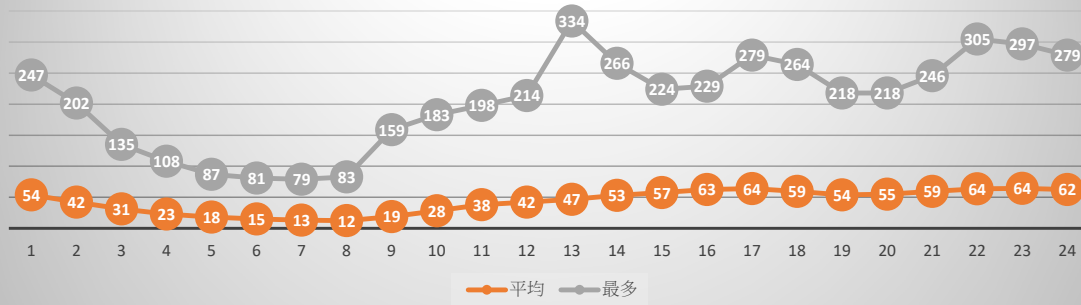

淡江軟體雲10808-10911尖峰離峰使用人次統計

尖峰離峰使用人次統計(總表)

109-11 月份尖峰離峰使用人次統計

項目	日期	分時使用次數																							
		1	2	3	4	5	6	7	8	9	10	11	12	13	14	15	16	17	18	19	20	21	22	23	24
總計		25,863	20,254	14,995	11,126	8,698	7,175	6,191	5,845	9,086	13,610	18,301	20,231	22,463	25,505	27,627	30,093	30,797	28,559	25,967	26,571	28,535	30,629	30,946	30,056
平均		54	42	31	23	18	15	13	12	19	28	38	42	47	53	57	63	64	59	54	55	59	64	64	62
最多		247	202	135	108	87	81	79	83	159	183	198	214	334	266	224	229	279	264	218	218	246	305	297	279
	2019-08-01	31	24	17	13	9	9	8	10	9	21	28	36	29	35	38	40	35	35	34	29	29	32	29	25
	2019-08-02	20	13	9	7	7	4	5	7	8	11	10	10	10	18	28	32	29	30	26	21	23	20	18	21
	2019-08-03	16	14	8	5	2	2	2	4	5	6	8	11	13	15	17	18	23	31	21	19	20	19	19	16
	2019-08-04	19	13	8	5	3	1	1	1	4	6	8	9	13	16	19	16	20	21	21	23	25	34	31	26
	2019-08-05	17	7	3	3	2	2	5	9	14	16	14	12	20	24	24	28	30	33	31	22	29	31	34	25
	2019-08-06	26	18	14	10	8	9	9	6	9	13	19	20	25	31	35	35	46	39	30	29	37	34	38	38
	2019-08-07	31	21	14	8	7	9	10	9	15	28	30	31	28	28	37	45	43	39	31	22	23	36	29	28
	2019-08-08	21	9	4	3	3	3	5	7	6	15	15	20	28	37	42	33	29	17	7	7	14	22	23	21
	2019-08-09	20	11	6	3	2	2	2	3	3	8	13	13	16	20	25	25	30	22	30	38	44	37	40	41
	2019-08-10	38	27	22	22	23	19	18	19	18	24	32	31	31	31	34	34	36	42	44	36	41	42	43	46
	2019-08-11	43	36	35	30	30	30	22	21	19	25	22	21	25	27	33	37	35	30	32	33	38	40	39	44
	2019-08-12	33	26	20	18	18	20	18	18	28	32	38	41	43	45	50	56	49	49	43	43	41	41	47	43
	2019-08-13	39	31	31	32	28	23	23	21	25	24	31	41	39	44	50	59	57	49	46	52	53	56	59	59
	2019-08-14	50	44	36	32	23	22	22	25	32	38	49	57	45	49	57	61	55	46	41	40	45	37	21	23
	2019-08-15	19	16	13	8	6	6	4	5	10	14	21	27	23	22	39	42	43	44	28	32	30	30	34	31
	2019-08-16	24	9	7	4	4	5	6	7	5	11	8	12	13	17	17	19	18	14	12	15	20	22	21	19
	2019-08-17	17	12	7	7	4	2	1	3	5	5	13	13	13	14	12	23	17	17	19	18	16	15	20	17
	2019-08-18	12	8	9	4	4	4	3	2	4	6	5	7	8	15	15	12	14	18	18	14	18	20	18	16
	2019-08-19	12	8	8	6	4	3	4	3	9	13	18	24	23	33	41	35	32	33	26	20	18	24	29	28
	2019-08-20	22	17	12	8	5	5	3	5	9	11	12	14	14	19	25	29	27	26	20	19	23	28	31	30
	2019-08-21	23	21	14	12	9	8	7	6	6	15	16	17	22	28	37	31	38	34	30	29	29	34	31	27
	2019-08-22	23	18	14	9	8	5	5	6	10	7	13	17	13	21	35	31	28	26	25	20	20	24	24	24
	2019-08-23	22	15	12	13	8	7	6	7	10	12	13	11	8	14	15	19	19	16	14	17	16	15	15	12
	2019-08-24	10	6	4	4	3	1	2	2	4	5	12	13	11	10	20	22	19	18	12	19	17	20	18	20
	2019-08-25	13	8	6	3	2	1	2	2	5	4	6	11	16	18	20	20	27	27	18	24	24	22	27	25
	2019-08-26	18	13	7	6	3	2	2	4	8	15	18	17	22	21	26	27	31	25	16	14	19	19	21	18