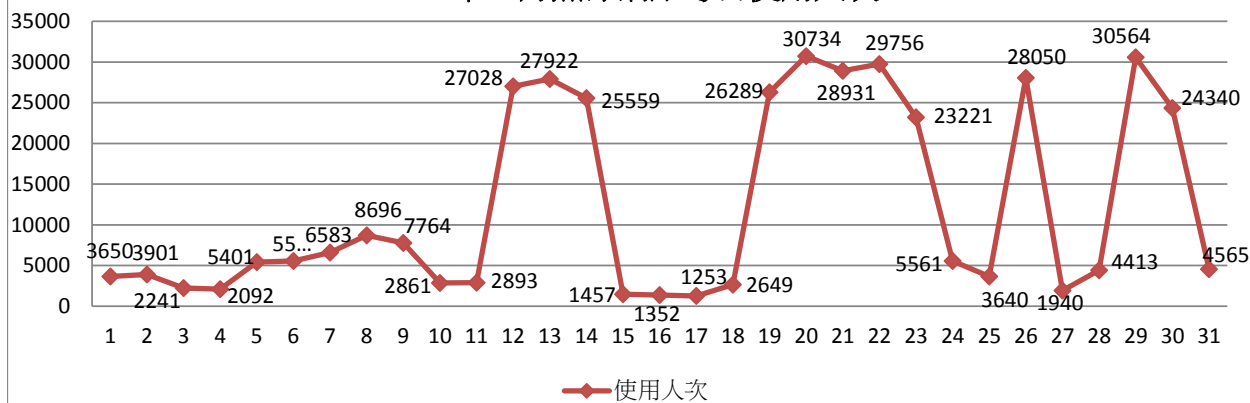

2016年09月無線網路每日使用人次

日期	使用人次	使用總時間(時)	平均使用時間(時)	最大使用時間(時)
1	3650	6025.75	1.65	22.81
2	3901	6595.74	1.69	23.96
3	2241	3543.37	1.58	19.62
4	2092	3681.6	1.76	23.65
5	5401	8892.53	1.65	23.46
6	5548	8314.88	1.5	23.94
7	6583	10693.95	1.62	23.86
8	8696	12004.91	1.38	17.98
9	7764	12109.48	1.56	23.92
10	2861	4832.63	1.69	23.38
11	2893	5252.64	1.82	22.9
12	27028	38650.04	1.43	23.99
13	27922	32192.05	1.15	17.54
14	25559	27151.97	1.06	20.9
15	1457	2962.34	2.03	23.63
16	1352	2721.51	2.01	20.02
17	1253	2442.77	1.95	23.35
18	2649	4429.62	1.67	21.31
19	26289	30924.93	1.18	23.23
20	30734	35070.67	1.14	23.98
21	28931	34906.53	1.21	23.88
22	29756	34756.35	1.17	22.52
23	23221	26720.41	1.15	23.75
24	5561	8037.34	1.45	23.15
25	3640	6650.28	1.83	23.47
26	28050	34657.2	1.24	23.83
27	1940	4026.8	2.08	22.49
28	4413	6786.43	1.54	23.56
29	30564	36611.37	1.2	23.81
30	24340	27655.69	1.14	23.69
31	4565	6871.28	1.51	16.99