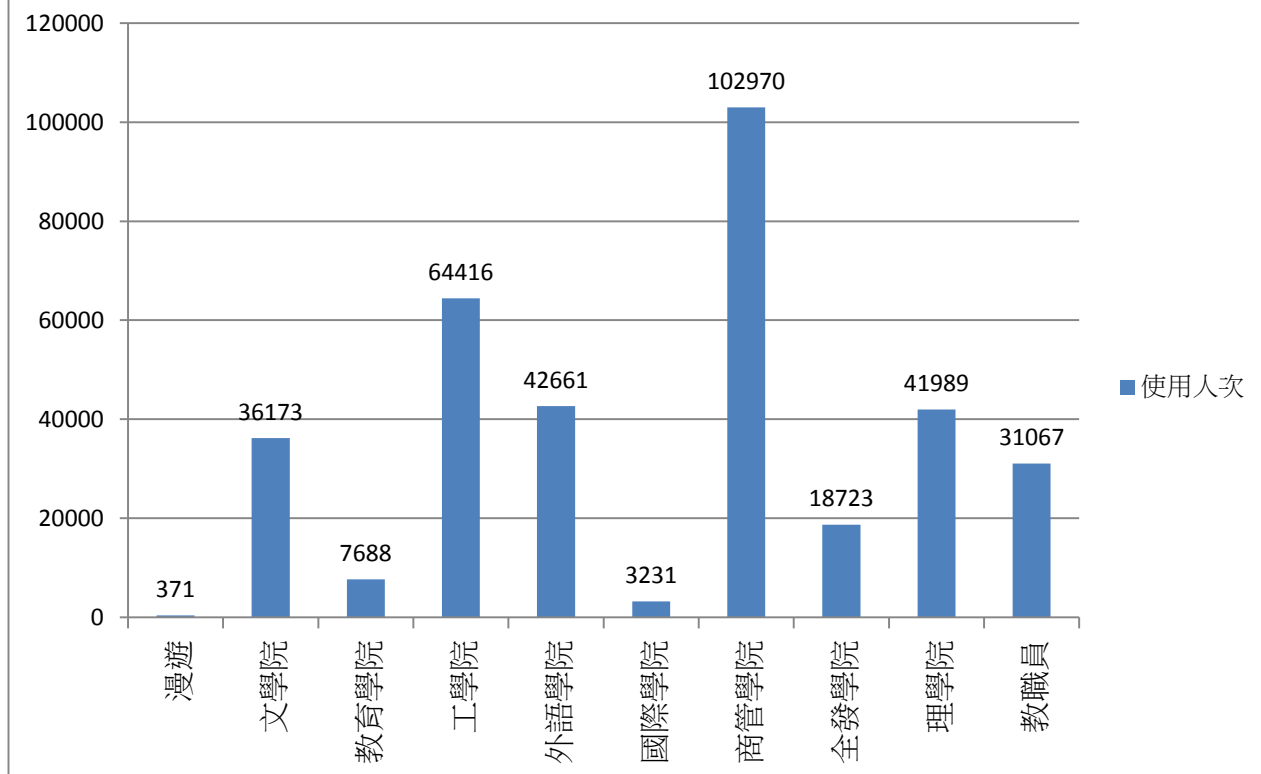

## 2016年09月無線網路使用人次

使用者分類	使用人次	使用總時間 (時)	平均使用 時間 (時)	最大使用 時間 (時)
合計	349289	441051.1	1.26	23.99
漫遊	371	987	2.66	13.32
文學院	36173	43599.85	1.21	23.96
教育學院	7688	8863.09	1.15	16.26
工學院	64416	75906.91	1.18	23.95
外語學院	42661	50483.21	1.18	23.94
國際學院	3231	6098.36	1.89	23.38
商管學院	102970	114293.57	1.11	23.92
全發學院	18723	47638.85	2.54	23.99
理學院	41989	47138.84	1.12	23.98
教職員	31067	46041.41	1.48	23.86