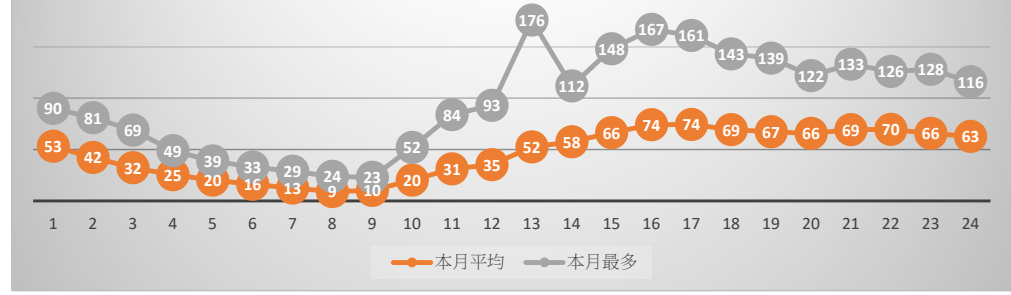

淡江軟體雲10808-11003尖峰離峰使用人次統計

尖峰離峰使用人次統計(總表)

110-03 月份尖峰離峰使用人次統計

		分時使用次數																							
項目	日期	1	2	3	4	5	6	7	8	9	10	11	12	13	14	15	16	17	18	19	20	21	22	23	24
總計		32,859	25,813	19,446	14,721	11,645	9,571	8,142	7,428	10,749	16,163	21,754	24,106	27,229	31,548	34,585	37,955	38,682	36,001	33,253	34,206	36,634	38,870	38,980	37,824
平均		55	43	32	24	19	16	14	12	18	27	36	40	45	52	57	63	64	60	55	57	61	65	65	63
最多		247	202	135	108	87	81	79	83	159	183	198	214	334	266	224	229	279	264	218	218	246	305	297	279
2019-08-01		31	24	17	13	9	9	8	10	9	21	28	36	29	35	38	40	35	35	34	29	29	32	29	25
2019-08-02		20	13	9	7	7	4	5	7	8	11	10	10	18	28	32	29	30	26	21	23	20	18	21	21
2019-08-03		16	14	8	5	2	2	2	4	5	6	8	11	13	15	17	18	23	31	21	19	20	19	19	16
2019-08-04		19	13	8	5	3	1	1	1	4	6	8	9	13	16	19	16	20	21	21	23	25	34	31	26
2019-08-05		17	7	3	3	2	2	5	9	14	16	14	12	20	24	24	28	30	33	31	22	29	31	34	25
2019-08-06		26	18	14	10	8	9	9	6	9	13	19	20	25	31	35	35	46	39	30	29	37	34	38	38
2019-08-07		31	21	14	8	7	9	10	9	15	28	30	31	28	28	37	45	43	39	31	22	23	36	29	28
2019-08-08		21	9	4	3	3	3	5	7	6	15	15	20	28	37	42	33	29	17	7	7	14	22	23	21
2019-08-09		20	11	6	3	2	2	2	3	3	8	13	13	16	20	25	25	30	22	30	38	44	37	40	41
2019-08-10		38	27	22	22	23	19	18	19	18	24	32	31	31	31	34	34	36	42	44	36	41	42	43	46
2019-08-11		43	36	35	30	30	30	22	21	19	25	22	21	25	27	33	37	35	30	32	33	38	40	39	44
2019-08-12		33	26	20	18	18	20	18	18	28	32	38	41	43	45	50	56	49	49	43	43	41	41	47	43
2019-08-13		39	31	31	32	28	23	23	21	25	24	31	41	39	44	50	59	57	49	46	52	53	56	59	59
2019-08-14		50	44	36	32	23	22	22	25	32	38	49	57	45	49	57	61	55	46	41	40	45	37	21	23
2019-08-15		19	16	13	8	6	6	4	5	10	14	21	27	23	22	39	42	43	44	28	32	30	30	34	31
2019-08-16		24	9	7	4	4	5	6	7	5	11	8	12	13	17	17	19	18	14	12	15	20	22	21	19
2019-08-17		17	12	7	7	4	2	1	3	5	5	13	13	13	14	12	23	17	17	19	18	16	15	20	17
2019-08-18		12	8	9	4	4	4	3	2	4	6	5	7	8	15	15	12	14	18	18	14	18	20	18	16
2019-08-19		12	8	8	6	4	3	4	3	9	13	18	24	23	33	41	35	32	33	26	20	18	24	29	28
2019-08-20		22	17	12	8	5	5	3	5	9	11	12	14	14	19	25	29	27	26	20	19	23	28	31	30
2019-08-21		23	21	14	12	9	8	7	6	6	15	16	17	22	28	37	31	38	34	30	29	29	34	31	27
2019-08-22		23	18	14	9	8	5	5	6	10	7	13	17	13	21	35	31	28	26	25	20	20	20	24	24
2019-08-23		22	15	12	13	8	7	6	7	10	12	13	11	8	14	15	19	19	16	14	17	16	15	15	12
2019-08-24		10	6	4	4	3	1	2	2	4	5	12	13	11	10	20	22	19	18	12	19	17	20	18	20
2019-08-25		13	8	6	3	2	1	2	2	5	4	6	11	16	18	20	20	27	27	18	24	24	22	27	25