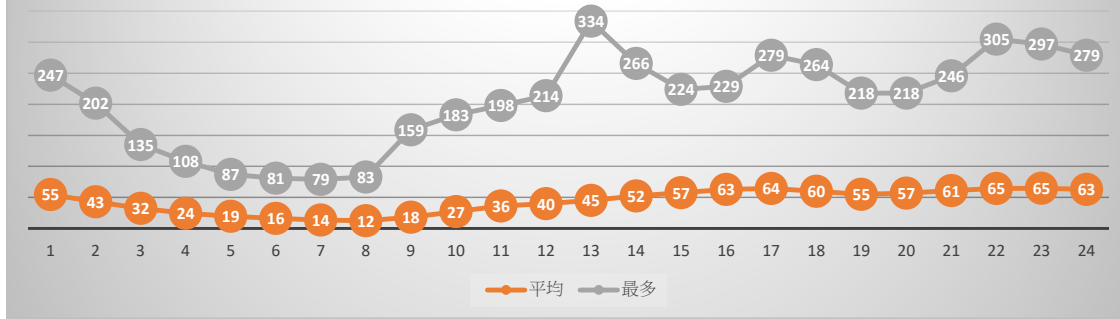

淡江軟體雲10808-11003尖峰離峰使用人次統計

尖峰離峰使用人次統計(總表)

110-03 月份尖峰離峰使用人次統計

		分時使用次數																							
項目	日期	1	2	3	4	5	6	7	8	9	10	11	12	13	14	15	16	17	18	19	20	21	22	23	24
總計		32,859	25,813	19,446	14,721	11,645	9,571	8,142	7,428	10,749	16,163	21,754	24,106	27,229	31,548	34,585	37,955	38,682	36,001	33,253	34,206	36,634	38,870	38,980	37,824
平均		55	43	32	24	19	16	14	12	18	27	36	40	45	52	57	63	64	60	55	57	61	65	65	63
最多		247	202	135	108	87	81	79	83	159	183	198	214	334	266	224	229	279	264	218	218	246	305	297	279
2019-08-01		31	24	17	13	9	9	8	10	9	21	28	36	29	35	38	40	35	35	34	29	29	32	29	25
2019-08-02		20	13	9	7	7	4	5	7	8	11	10	10	18	28	32	29	30	26	21	23	20	18	21	21
2019-08-03		16	14	8	5	2	2	2	4	5	6	8	11	13	15	17	18	23	31	21	19	20	19	19	16
2019-08-04		19	13	8	5	3	1	1	1	4	6	8	9	13	16	19	16	20	21	21	23	25	34	31	26
2019-08-05		17	7	3	3	2	2	5	9	14	16	14	12	20	24	24	28	30	33	31	22	29	31	34	25
2019-08-06		26	18	14	10	8	9	9	6	9	13	19	20	25	31	35	35	46	39	30	29	37	34	38	38
2019-08-07		31	21	14	8	7	9	10	9	15	28	30	31	28	28	37	45	43	39	31	22	23	36	29	28
2019-08-08		21	9	4	3	3	3	5	7	6	15	15	20	28	37	42	33	29	17	7	7	14	22	23	21
2019-08-09		20	11	6	3	2	2	2	3	3	8	13	13	16	20	25	25	30	22	30	38	44	37	40	41
2019-08-10		38	27	22	22	23	19	18	19	18	24	32	31	31	31	34	34	36	42	44	36	41	42	43	46
2019-08-11		43	36	35	30	30	30	22	21	19	25	22	21	25	27	33	37	35	30	32	33	38	40	39	44
2019-08-12		33	26	20	18	18	20	18	18	28	32	38	41	43	45	50	56	49	49	43	43	41	41	47	43
2019-08-13		39	31	31	32	28	23	23	21	25	24	31	41	39	44	50	59	57	49	46	52	53	56	59	59
2019-08-14		50	44	36	32	23	22	22	25	32	38	49	57	45	49	57	61	55	46	41	40	45	37	21	23
2019-08-15		19	16	13	8	6	6	4	5	10	14	21	27	23	22	39	42	43	44	28	32	30	30	34	31
2019-08-16		24	9	7	4	4	5	6	7	5	11	8	12	13	17	17	19	18	14	12	15	20	22	21	19
2019-08-17		17	12	7	7	4	2	1	3	5	5	13	13	13	14	12	23	17	17	19	18	16	15	20	17
2019-08-18		12	8	9	4	4	4	3	2	4	6	5	7	8	15	15	12	14	18	18	14	18	20	18	16
2019-08-19		12	8	8	6	4	3	4	3	9	13	18	24	23	33	41	35	32	33	26	20	18	24	29	28
2019-08-20		22	17	12	8	5	5	3	5	9	11	12	14	14	19	25	29	27	26	20	19	23	28	31	30
2019-08-21		23	21	14	12	9	8	7	6	6	15	16	17	22	28	37	31	38	34	30	29	29	34	31	27
2019-08-22		23	18	14	9	8	5	5	6	10	7	13	17	13	21	35	31	28	26	25	20	20	20	24	24
2019-08-23		22	15	12	13	8	7	6	7	10	12	13	11	8	14	15	19	19	16	14	17	16	15	15	12
2019-08-24		10	6	4	4	3	1	2	2	4	5	12	13	11	10	20	22	19	18	12	19	17	20	18	20
2019-08-25		13	8	6	3	2	1	2	2	5	4	6	11	16	18	20	20	27	27	18	24	24	22	27	25