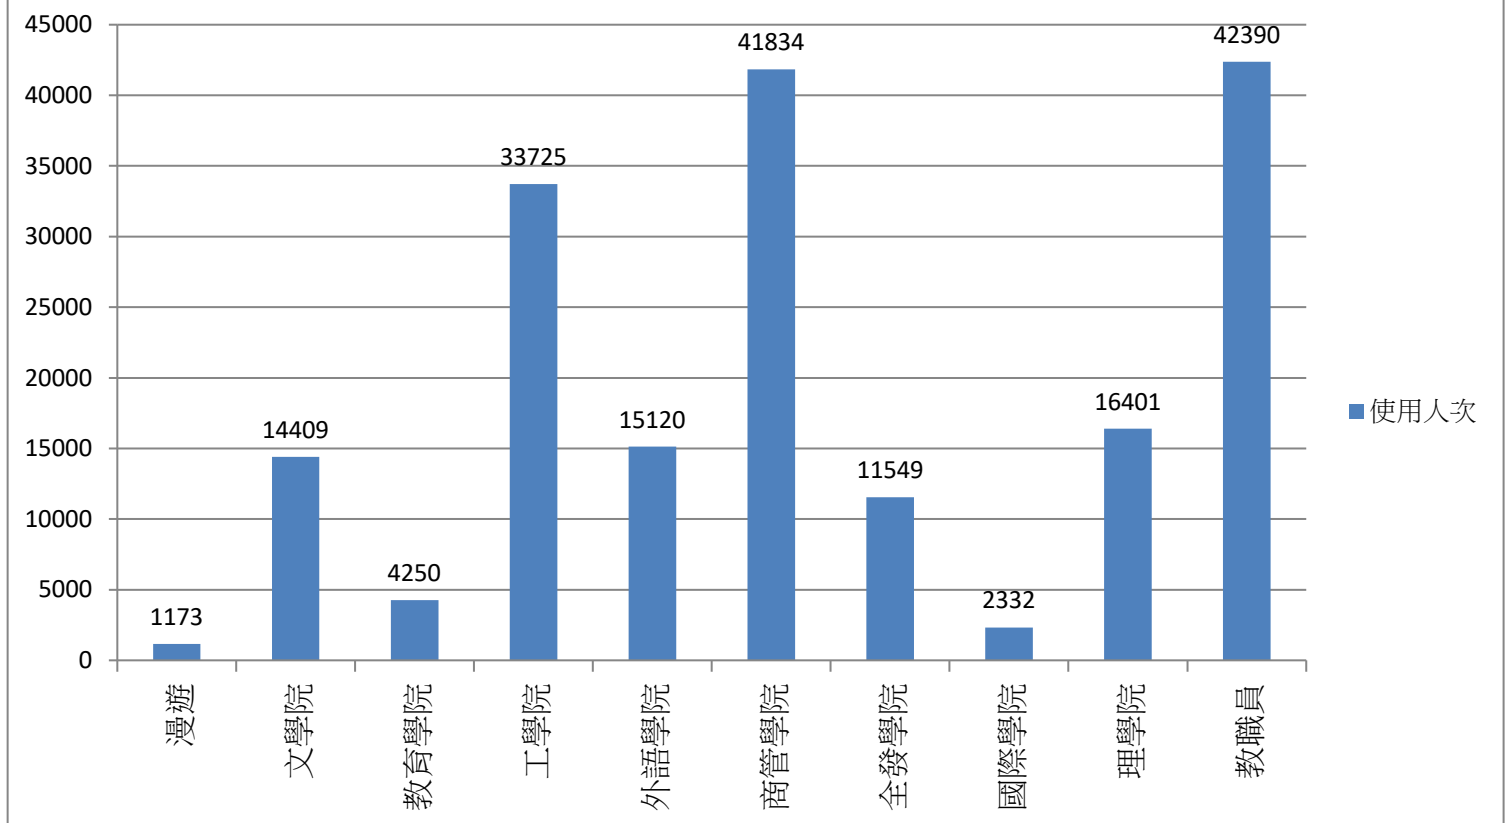

2020年12月無線網路使用人次

使用者分類	使用人次	使用總時間 (時)	平均使用時間 (時)	最大使用時間 (時)
合計	183183	731410.02	3.99	23.99
漫遊	1173	824.66	0.7	16.21
文學院	14409	82529.05	5.73	23.99
教育學院	4250	21989.31	5.17	23.79
工學院	33725	125479.55	3.72	23.88
外語學院	15120	78121.49	5.17	23.81
商管學院	41834	202667.9	4.84	23.97
全發學院	11549	44228.65	3.83	23.98
國際學院	2332	19045.04	8.17	23.42
理學院	16401	91191.75	5.56	23.65
教職員	42390	64317.41	1.52	23.95