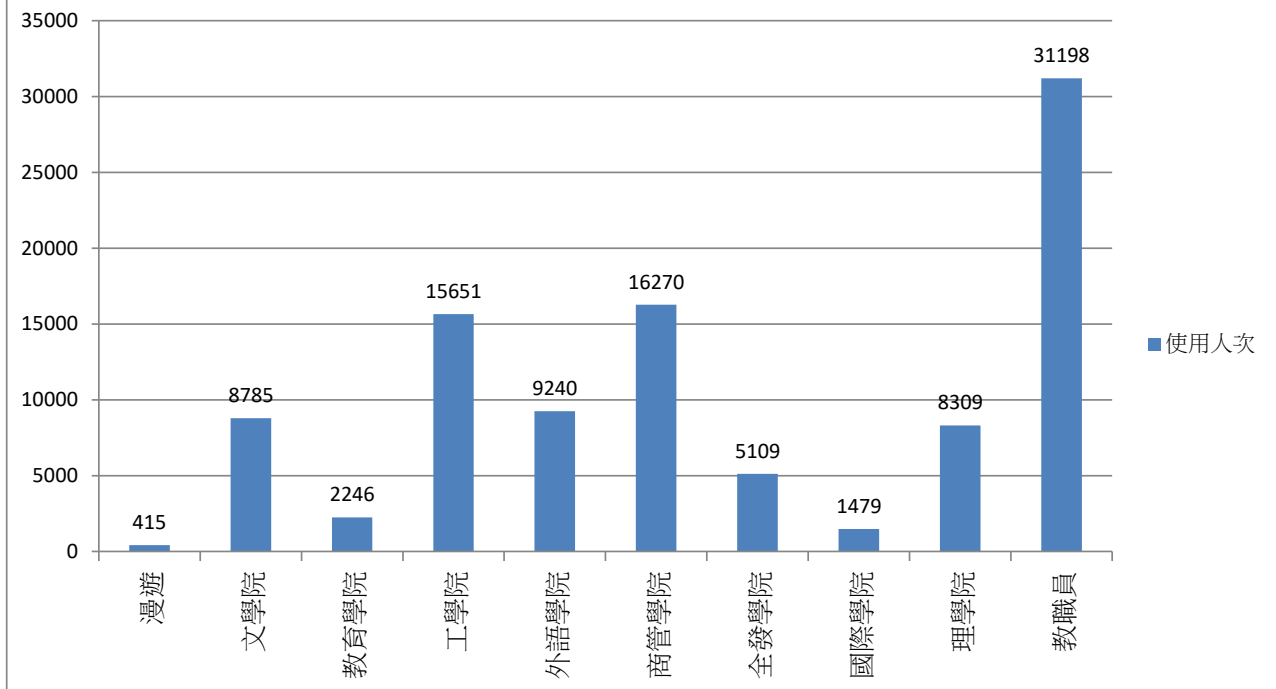

2020年06月無線網路使用人次

使用者分類	使用人次	使用總時間 (時)	平均使用時間 (時)	最大使用時間 (時)
合計	98702	439314.58	4.45	23.97
漫遊	415	376.8	0.91	15.25
文學院	8785	49890.15	5.68	23.78
教育學院	2246	11871.2	5.29	17.63
工學院	15651	77350.51	4.94	23.8
外語學院	9240	47837.77	5.18	23.97
商管學院	16270	113033.51	6.95	23.6
全發學院	5109	15833.94	3.1	23.87
國際學院	1479	16149.7	10.92	16.6
理學院	8309	55943.07	6.73	23.31
教職員	31198	50466.1	1.62	23.96