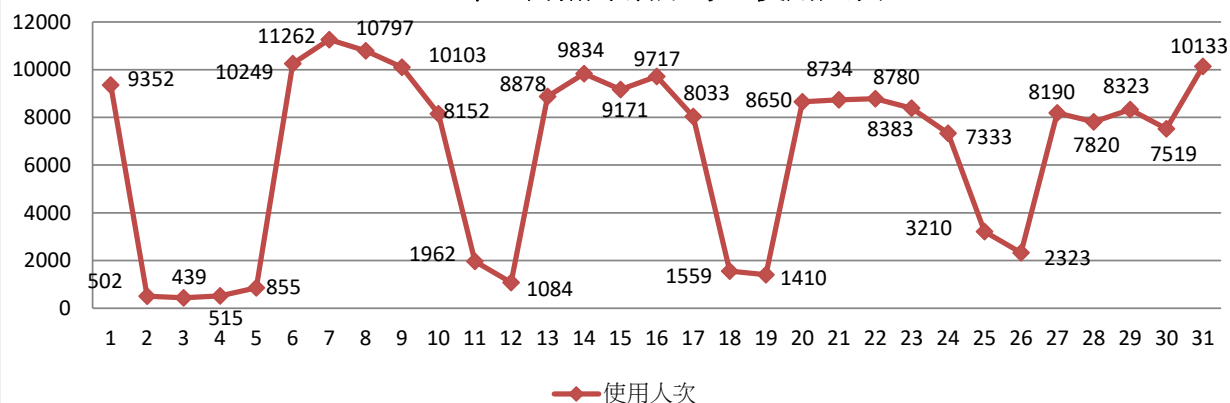

2020年04月無線網路每日使用人次

日期	使用人次	使用總時間(時)	平均使用時間(時)	最大使用時間(時)
1	9352	29702.79	3.18	17.98
2	502	1293.59	2.58	20.77
3	439	822.44	1.87	23.3
4	515	795.01	1.54	15.38
5	855	1175.9	1.38	21.47
6	10249	33111.58	3.23	23.82
7	11262	34706.56	3.08	19.75
8	10797	32107.21	2.97	23.48
9	10103	32396.29	3.21	23.43
10	8152	25922.72	3.18	23.29
11	1962	3751.48	1.91	20.52
12	1084	2346.72	2.16	23.36
13	8878	28866.39	3.25	23.57
14	9834	31340.07	3.19	21.17
15	9171	31055.15	3.39	18.93
16	9717	31629.02	3.26	17.78
17	8033	23829.29	2.97	23.13
18	1559	4330.99	2.78	23.76
19	1410	3395.58	2.41	23.63
20	8650	29684.66	3.43	23.59
21	8734	30796.24	3.53	23.22
22	8780	31700.99	3.61	23.72
23	8383	30862.44	3.68	23.8
24	7333	23628.35	3.22	15.77
25	3210	6850.2	2.13	23.19
26	2323	5668.59	2.44	23.02
27	8190	22476.32	2.74	22.4
28	7820	22832.02	2.92	22.96
29	8323	22706.27	2.73	23.42
30	7519	20752.97	2.76	22.31
31	10133	32074.56	3.17	22.83