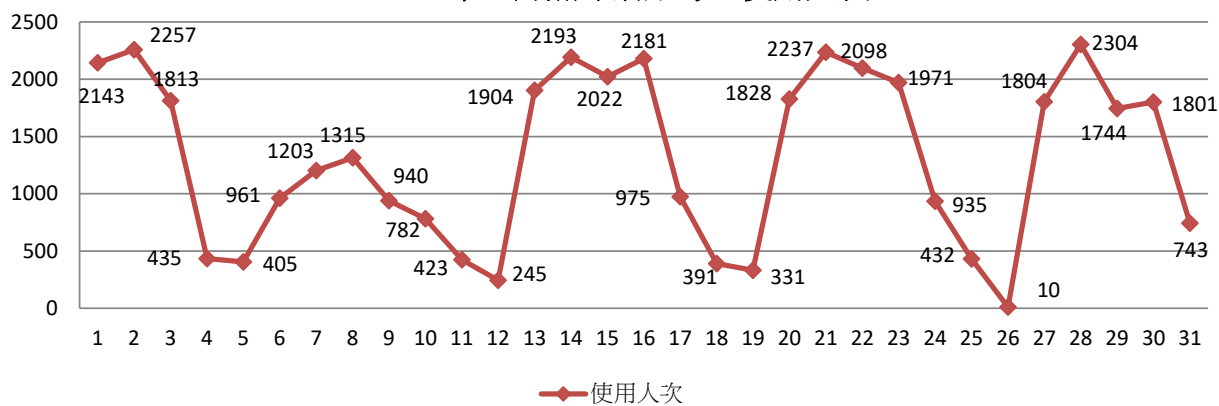

2020年07月無線網路每日使用人次

日期	使用人次	使用總時間(時)	平均使用時間(時)	最大使用時間(時)
1	2143	6785.1	3.17	23.29
2	2257	7267.26	3.22	21.3
3	1813	5471.61	3.02	16.78
4	435	1324.78	3.05	23.66
5	405	1188.62	2.93	22.82
6	961	4308.11	4.48	23.91
7	1203	4836.14	4.02	22.53
8	1315	4785.45	3.64	21.63
9	940	4406.52	4.69	23.54
10	782	3180.25	4.07	19.78
11	423	1242.23	2.94	23.71
12	245	985.57	4.02	21.05
13	1904	6972.05	3.66	18.2
14	2193	7209.26	3.29	19.32
15	2022	6675.46	3.3	22.64
16	2181	6183.2	2.84	16.62
17	975	2851.22	2.92	22.05
18	391	945.3	2.42	16.05
19	331	817.33	2.47	15.28
20	1828	5658.77	3.1	16.61
21	2237	7235.48	3.23	22.48
22	2098	6730.07	3.21	21.87
23	1971	5884.74	2.99	23.87
24	935	3252.51	3.48	16.76
25	432	1217.92	2.82	17.01
26	10	108.73	10.87	23.84
27	1804	6208.37	3.44	16.46
28	2304	6532.51	2.84	17.55
29	1744	6179.29	3.54	23.63
30	1801	5437.86	3.02	16.39
31	743	3116.73	4.19	23.98