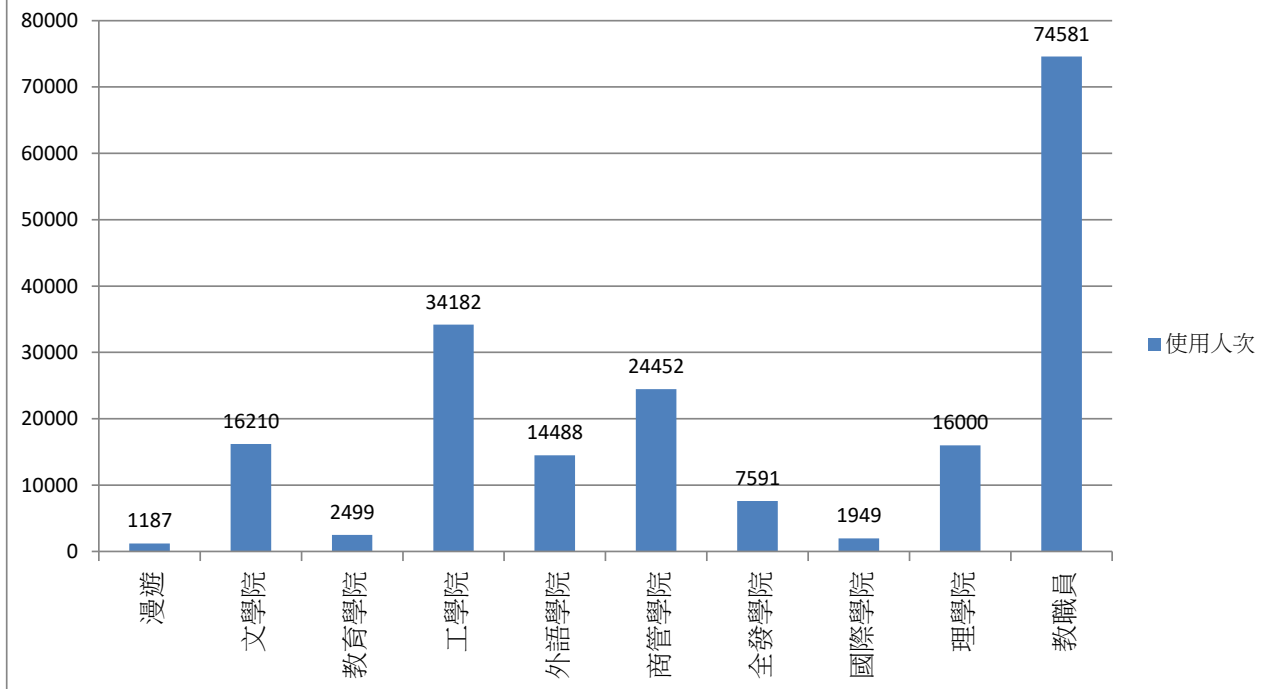

2020年04月無線網路使用人次

使用者分類	使用人次	使用總時間 (時)	平均使用時間 (時)	最大使用時間 (時)
合計	193139	600537.84	3.11	23.82
漫遊	1187	375.78	0.32	12.64
文學院	16210	70306.24	4.34	22.96
教育學院	2499	13856.58	5.54	23.3
工學院	34182	112200.98	3.28	23.82
外語學院	14488	68870.24	4.75	16.84
商管學院	24452	152981.92	6.26	22.57
全發學院	7591	23434.21	3.09	23.22
國際學院	1949	18002.94	9.24	21.78
理學院	16000	83052.69	5.19	22.31
教職員	74581	57456.27	0.77	23.79