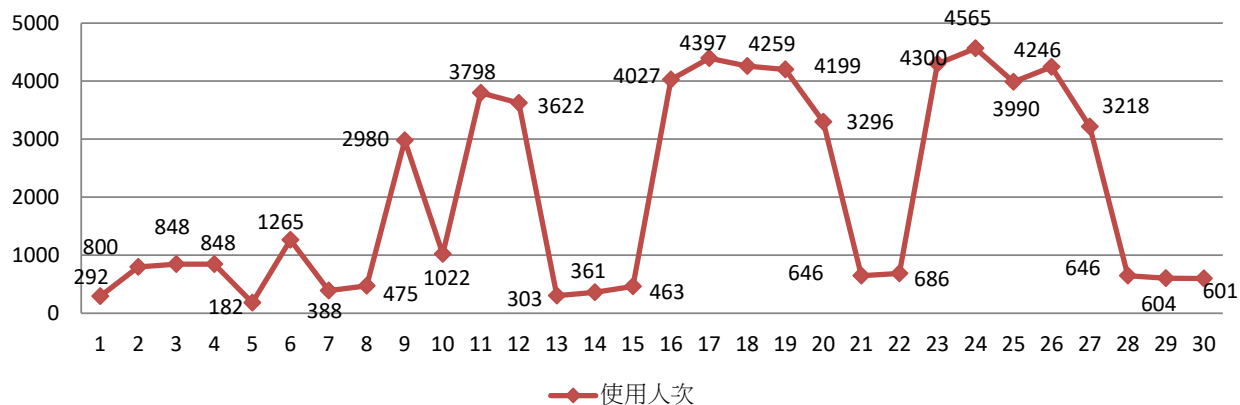

2020年09月無線網路每日使用人次

日期	使用人次	使用總時間(時)	平均使用時間(時)	最大使用時間(時)
1	292	1036.34	3.55	22.16
2	800	3297.72	4.12	20.05
3	848	3233.03	3.81	16.27
4	848	5482.92	6.47	17.25
5	182	374.19	2.06	6.48
6	1265	7065.13	5.59	17.45
7	388	1372.98	3.54	19.27
8	475	1445.36	3.04	15.94
9	2980	19960.54	6.7	23.4
10	1022	2536.22	2.48	16.26
11	3798	10664.02	2.81	23.37
12	3622	10077.32	2.78	22.7
13	303	873.61	2.88	22.97
14	361	1254.75	3.48	16.85
15	463	1549.11	3.35	18.79
16	4027	11800.7	2.93	23.23
17	4397	12849.95	2.92	16.04
18	4259	12095.65	2.84	23.82
19	4199	12051.31	2.87	15.53
20	3296	8994.5	2.73	19.29
21	646	2168.31	3.36	22.78
22	686	2140.07	3.12	15.21
23	4300	12395.99	2.88	23.94
24	4565	35198.85	7.71	21.11
25	3990	36801.15	9.22	23.59
26	4246	40227.11	9.47	23.94
27	3218	32049.86	9.96	23.17
28	646	5630.45	8.72	23.9
29	604	4379.48	7.25	23.7
30	601	3772.69	6.28	23.71