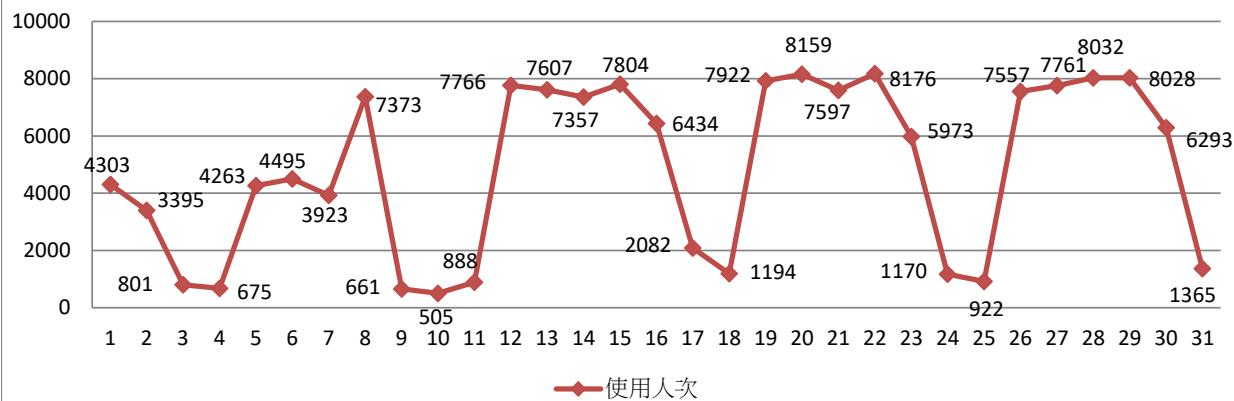

2020年10月無線網路每日使用人次

日期	使用人次	使用總時間(時)	平均使用時間(時)	最大使用時間(時)
1	4303	40970.5	9.52	23.89
2	3395	33872.53	9.98	23.79
3	801	3507.8	4.38	22.96
4	675	4986.14	7.39	23.75
5	4263	39306.47	9.22	23.66
6	4495	42148.82	9.38	23.99
7	3923	38792.01	9.89	23.2
8	7373	34831.48	4.72	17.11
9	661	2000.56	3.03	21.32
10	505	1808.07	3.58	23.63
11	888	3181.17	3.58	23.81
12	7766	35253.26	4.54	23.66
13	7607	35790.65	4.7	23.87
14	7357	33740.05	4.59	23.56
15	7804	34921.76	4.47	23.81
16	6434	29151.96	4.53	23.12
17	2082	6540.41	3.14	18.52
18	1194	4153.34	3.48	23.98
19	7922	36455.49	4.6	23.97
20	8159	38229.61	4.69	23.25
21	7597	32907.79	4.33	23.95
22	8176	33764.9	4.13	22.73
23	5973	27485.78	4.6	23.66
24	1170	4421.87	3.78	22.54
25	922	2878.8	3.12	23.92
26	7557	33994.2	4.5	23.79
27	7761	35019.47	4.51	22.24
28	8032	36779.5	4.58	23.53
29	8028	34598.95	4.31	23.63
30	6293	27651.28	4.39	22.92
31	1365	5584.87	4.09	23.79