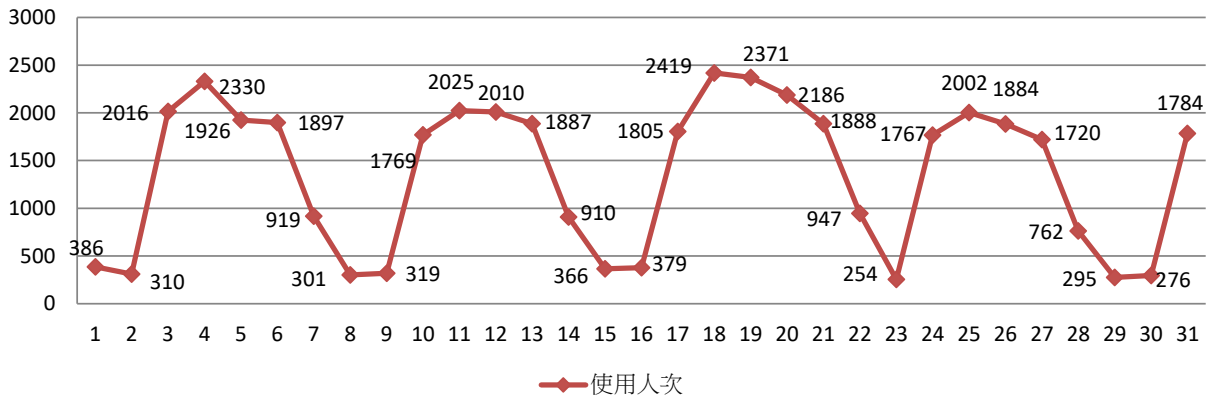

2020年08月無線網路每日使用人次

日期	使用人次	使用總時間(時)	平均使用時間(時)	最大使用時間(時)
1	386	1055.96	2.74	21.35
2	310	761.37	2.46	23.07
3	2016	5808.52	2.88	20.68
4	2330	7699.99	3.3	23.26
5	1926	7817.37	4.06	16.79
6	1897	7314.8	3.86	18.14
7	919	3967.33	4.32	23.75
8	301	1059.91	3.52	23.86
9	319	857.91	2.69	23.92
10	1769	6523.15	3.69	22.91
11	2025	7854.38	3.88	23.27
12	2010	7529.75	3.75	23.88
13	1887	7148.43	3.79	16.75
14	910	3172.86	3.49	16.08
15	366	976.16	2.67	23
16	379	891.84	2.35	18.8
17	1805	6234.06	3.45	22.07
18	2419	7048.23	2.91	21.95
19	2371	7184.85	3.03	18.27
20	2186	7461.38	3.41	21.25
21	1888	5157.17	19.65	23.6
22	947	2112.04	2.23	16.34
23	254	811.56	3.2	23.53
24	1767	6341.9	3.59	23.83
25	2002	6995.57	3.49	22.91
26	1884	6564.55	3.48	23.39
27	1720	6552.57	3.81	19.62
28	762	3251.01	4.27	19.03
29	276	1152.3	4.18	15.59
30	295	912.95	3.09	16.41
31	1784	6160.09	3.45	18.46