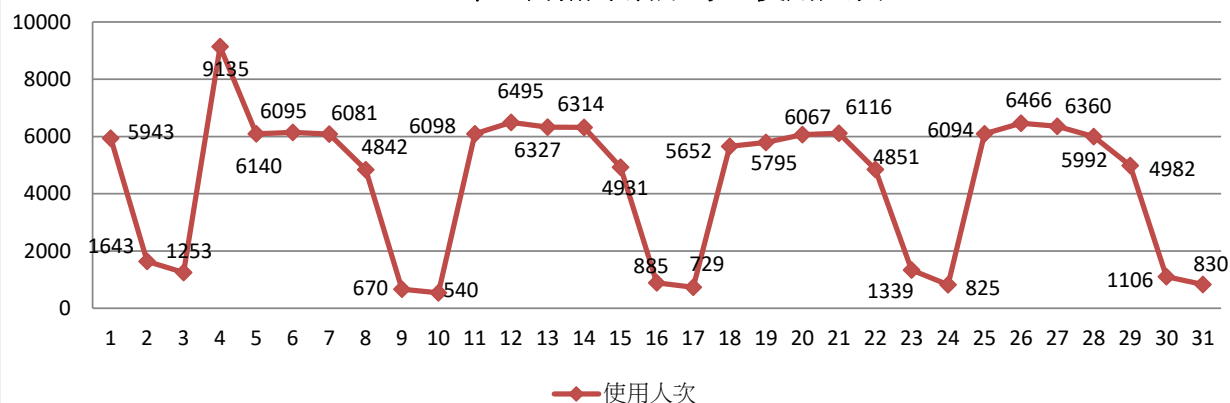

2020年05月無線網路每日使用人次

日期	使用人次	使用總時間(時)	平均使用時間(時)	最大使用時間(時)
1	5943	15933.01	2.68	17.1
2	1643	2855.39	1.74	23.3
3	1253	2362.18	1.89	19.34
4	9135	30101.23	3.3	24
5	6095	31339.27	5.14	23.54
6	6140	30119.45	4.91	22.43
7	6081	30082.62	4.95	23.47
8	4842	22634.6	4.67	20.82
9	670	3106.5	4.64	22.57
10	540	1967.05	3.64	22.69
11	6098	28978.17	4.75	23.65
12	6495	31093.42	4.79	22.87
13	6327	32591.99	5.15	23.39
14	6314	30958.36	4.9	23.47
15	4931	23778.8	4.82	22.89
16	885	4512.32	5.1	16.6
17	729	3099.34	4.25	21.93
18	5652	28168.33	4.98	23.73
19	5795	28222.81	4.87	23.67
20	6067	30555.41	5.04	21.62
21	6116	29896.69	4.89	22.41
22	4851	23236.3	4.79	18.04
23	1339	4133.35	3.09	23.69
24	825	2971.74	3.6	23.51
25	6094	29181.78	4.79	23.92
26	6466	32216.66	4.98	23.4
27	6360	30968.14	4.87	22.77
28	5992	30590.21	5.11	22.69
29	4982	24803.64	4.98	20.56
30	1106	4430.45	4.01	23.47
31	830	3200.86	3.86	19.77