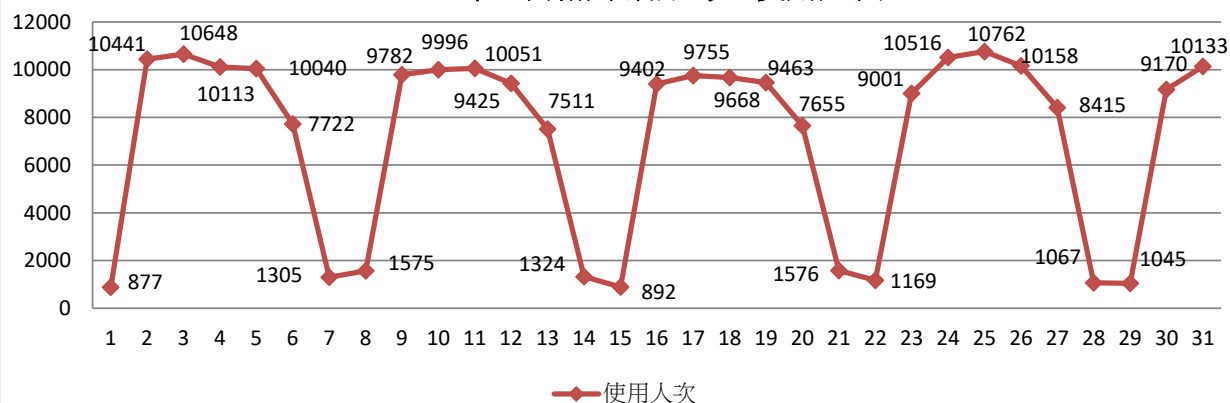

2020年03月無線網路每日使用人次

日期	使用人次	使用總時間(時)	平均使用時間(時)	最大使用時間(時)
1	877	1549.78	1.77	23.01
2	10441	28471.53	2.73	22.14
3	10648	31801.75	2.99	23.44
4	10113	32640.67	3.23	17.19
5	10040	31500.15	3.14	17.89
6	7722	25000.15	3.24	23.46
7	1305	3429.84	2.63	15.98
8	1575	2691.05	1.71	23.96
9	9782	32110.95	3.28	23.73
10	9996	32598.11	3.26	21.17
11	10051	33159.41	3.3	23.92
12	9425	32528.5	3.45	23.78
13	7511	25672.78	3.42	17.24
14	1324	3052.72	2.31	23.74
15	892	2246.92	2.52	22.64
16	9402	31350.32	3.33	23.3
17	9755	33730.72	3.46	22.18
18	9668	33896.27	3.51	21.49
19	9463	30113.2	3.18	22.43
20	7655	21834.49	2.85	21.18
21	1576	4475.64	2.84	21.14
22	1169	3513.9	3.01	23.23
23	9001	32541.03	3.62	22.32
24	10516	34158.05	3.25	23.66
25	10762	34412.59	3.2	23.39
26	10158	33028.11	3.25	23.49
27	8415	26673.68	3.17	23.59
28	1067	3172.42	2.97	23.23
29	1045	2520.97	2.41	21.72
30	9170	30382.97	3.31	23.42
31	10133	32074.56	3.17	22.83