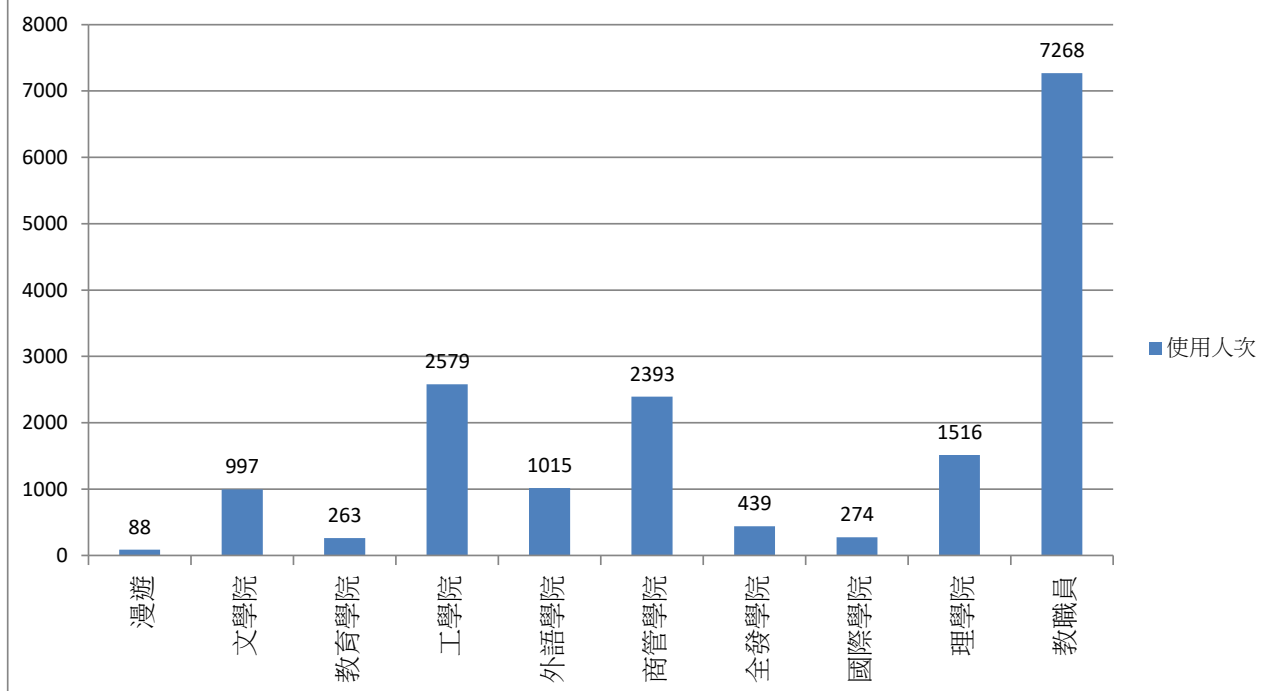

2020年08月無線網路使用人次

使用者分類	使用人次	使用總時間 (時)	平均使用時間 (時)	最大使用時間 (時)
合計	16832	61842.91	3.67	23.25
漫遊	88	233.16	2.65	7.61
文學院	997	2851.98	2.86	17.35
教育學院	263	1023.09	3.89	13.65
工學院	2579	8933.51	3.46	23.24
外語學院	1015	3226.17	3.18	16.06
商管學院	2393	7905.06	3.3	14.22
全發學院	439	1629.64	3.71	16.24
國際學院	274	901.12	3.29	14.93
理學院	1516	5345.62	3.53	16.27
教職員	7268	29793.54	4.1	23.25