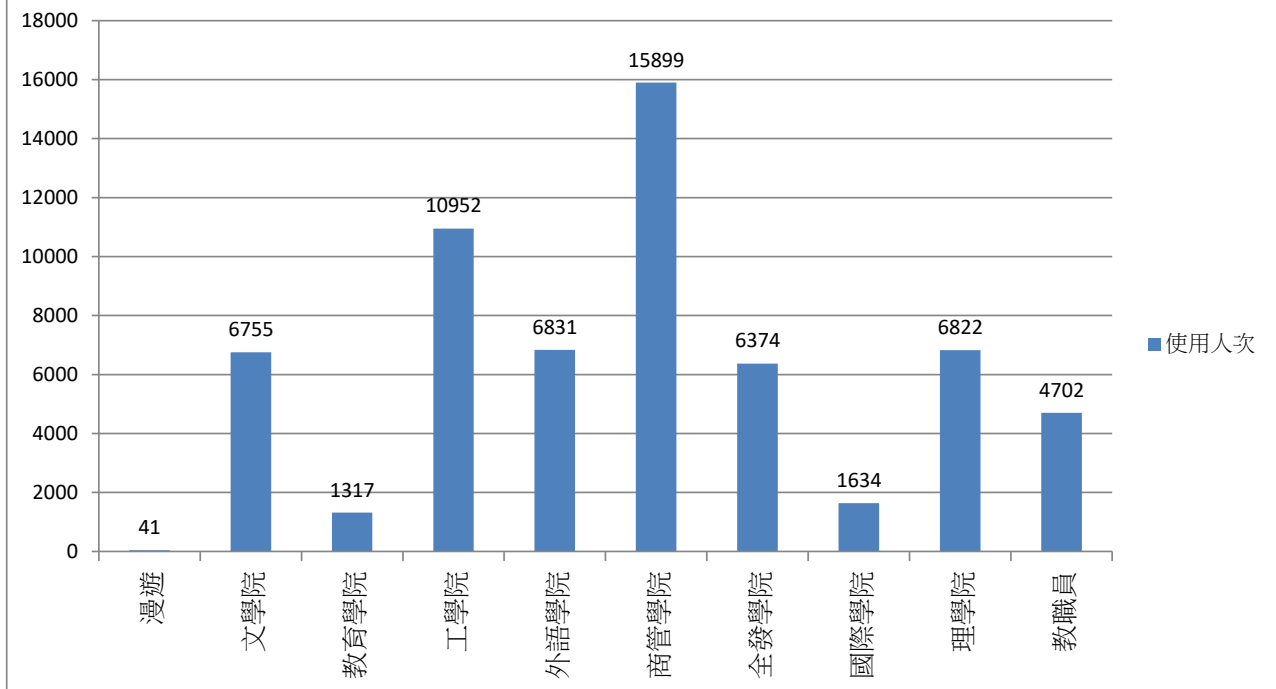

2020年09月無線網路使用人次

使用者分類	使用人次	使用總時間 (時)	平均使用時間 (時)	最大使用時間 (時)
合計	61327	302779.32	4.94	23.94
漫遊	41	171.32	4.18	13.44
文學院	6755	34567.52	5.12	23.9
教育學院	1317	7014.41	5.33	23.94
工學院	10952	54203.47	4.95	23.78
外語學院	6831	34088	4.99	23.08
商管學院	15899	78340.84	4.93	23.37
全發學院	6374	20810.48	3.26	23.94
國際學院	1634	8769.4	5.37	16.14
理學院	6822	35145.14	5.15	22.98
教職員	4702	29668.74	6.31	23.4