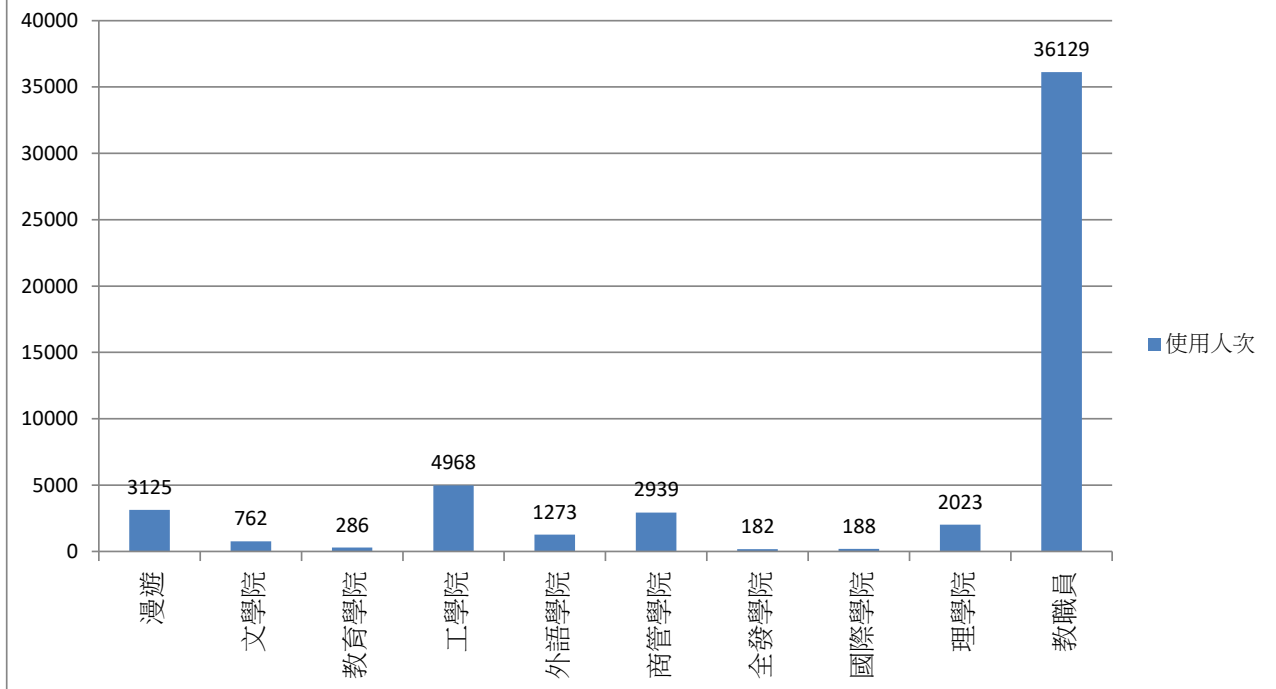

2020年02月無線網路使用人次

使用者分類	使用人次	使用總時間 (時)	平均使用時間 (時)	最大使用時間 (時)
合計	51875	68722.08	1.32	23.75
漫遊	3125	1027.81	0.33	19.68
文學院	762	3537.53	4.64	23.38
教育學院	286	1254.91	4.39	16.17
工學院	4968	10781.82	2.17	22.54
外語學院	1273	3031.65	2.38	16.12
商管學院	2939	9258.33	3.15	19.38
全發學院	182	701.48	3.85	22.03
國際學院	188	1951.73	10.38	21.27
理學院	2023	8983.52	4.44	16.67
教職員	36129	28193.29	0.78	23.75