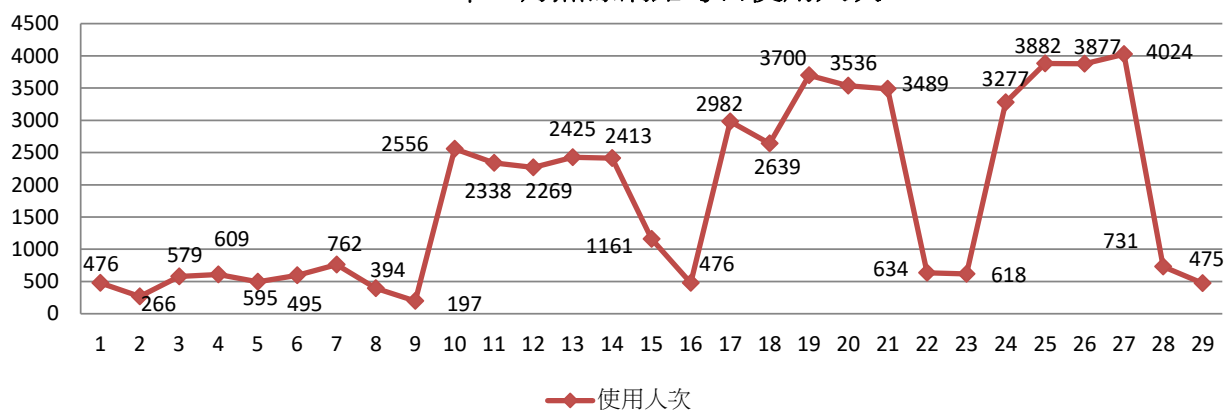

2020年02月無線網路每日使用人次

日期	使用人次	使用總時間(時)	平均使用時間(時)	最大使用時間(時)
1	476	572.9	1.2	21.76
2	266	534.19	2.01	17.56
3	579	1293.6	2.23	15.53
4	609	1094.97	1.8	18.84
5	495	1299.03	2.62	16.57
6	595	1432.97	2.41	17.79
7	762	1081.67	1.42	16.54
8	394	425.99	1.08	22.47
9	197	491.22	2.49	21.88
10	2556	3509.16	1.37	16.85
11	2338	3156.98	1.35	16.6
12	2269	3589.07	1.58	22.03
13	2425	3553.79	1.47	23.59
14	2413	3145.49	1.3	21.27
15	1161	741.23	0.64	18.19
16	476	825.6	1.73	19.34
17	2982	3540.41	1.19	17.45
18	2639	3718.14	1.41	16.79
19	3700	3824.1	1.03	22.54
20	3536	4092.37	1.16	16.48
21	3489	4181.22	1.2	16.82
22	634	1072.02	1.69	18.08
23	618	1027.99	1.66	15.8
24	3277	4078.93	1.24	23.38
25	3882	4756.01	1.23	23.75
26	3877	4625.63	1.19	16.73
27	4024	4634.77	1.15	22.03
28	731	1235.8	1.69	16.26
29	475	1186.82	2.5	21.92