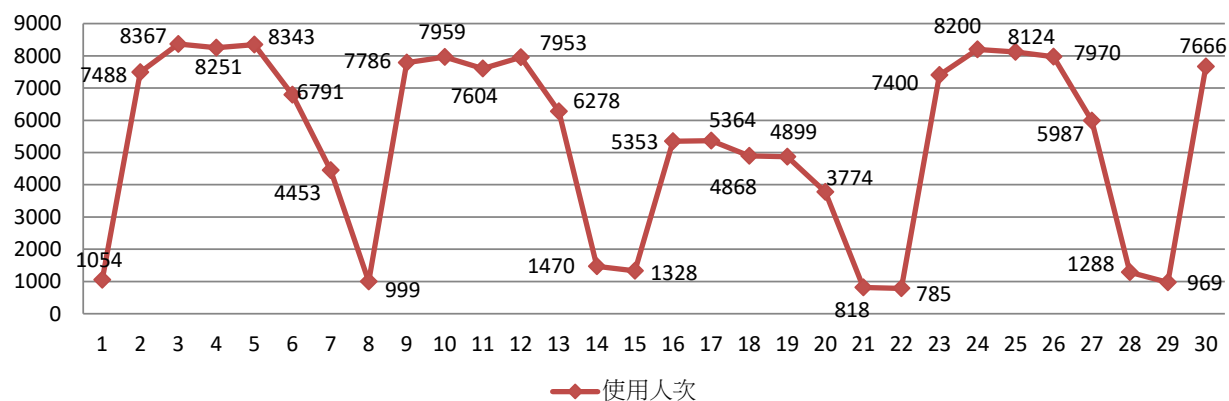

2020年11月無線網路每日使用人次

日期	使用人次	使用總時間(時)	平均使用時間(時)	最大使用時間(時)
1	1054	3781.64	3.59	23.88
2	7488	33707.42	4.5	23.82
3	8367	34650.88	4.14	23.75
4	8251	33836.55	4.1	23.76
5	8343	34286.42	4.11	23.61
6	6791	28829.5	4.25	23.65
7	4453	12055.58	2.71	22.81
8	999	4616.61	4.62	20.85
9	7786	34180.54	4.39	23.75
10	7959	35623.23	4.48	23.91
11	7604	34600.88	4.55	23.83
12	7953	35051.56	4.41	23.87
13	6278	27893.58	4.44	23.43
14	1470	6641.78	4.52	23.8
15	1328	6124.55	4.61	21.47
16	5353	20376.13	3.81	23.85
17	5364	20082.12	3.74	23.35
18	4899	17923.16	3.66	23.82
19	4868	17370.84	3.57	23.79
20	3774	13866	3.67	22.87
21	818	3186.83	3.9	23.86
22	785	2850.7	3.63	22.47
23	7400	33067.03	4.47	23.74
24	8200	34154.04	4.17	23.9
25	8124	32501.23	4	23.17
26	7970	32357.41	4.06	23.73
27	5987	26301.14	4.39	23.87
28	1288	4458.87	3.46	23.99
29	969	3083.1	3.18	23.69
30	7666	31483.41	4.11	23.59