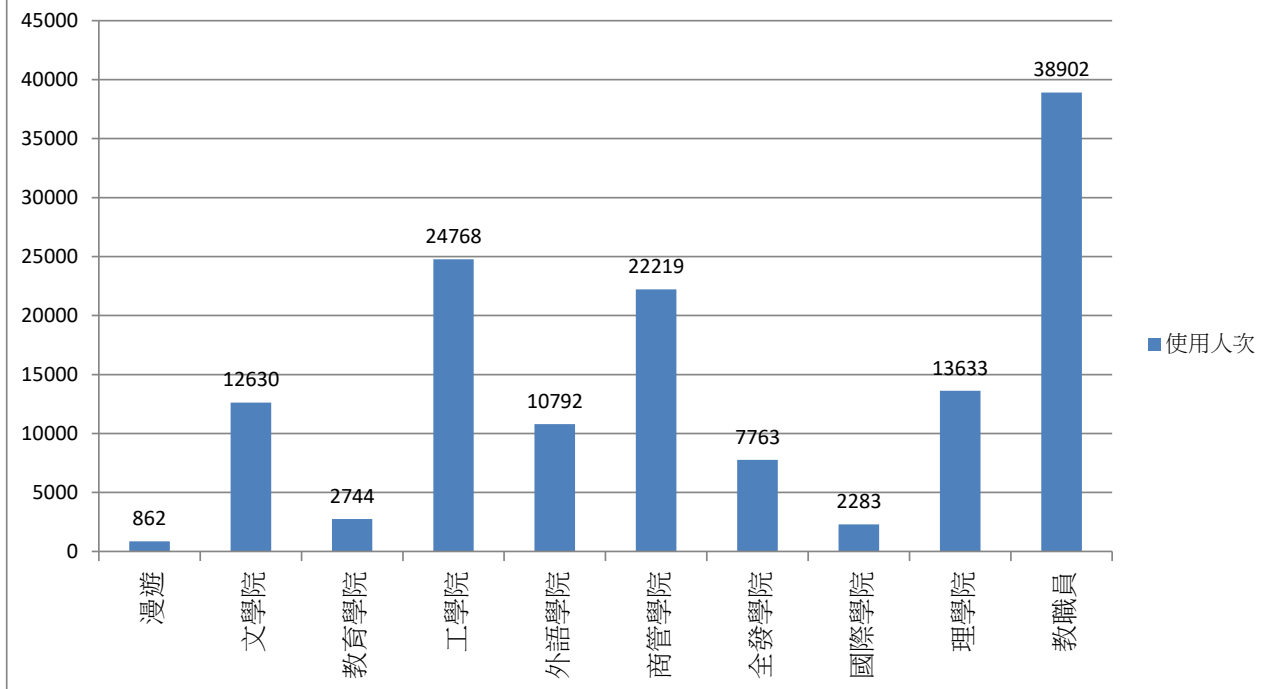

2020年05月無線網路使用人次

使用者分類	使用人次	使用總時間 (時)	平均使用時間 (時)	最大使用時間 (時)
合計	136596	628090.06	4.6	24
漫遊	862	489.32	0.57	15.78
文學院	12630	74911.72	5.93	23.65
教育學院	2744	15102.86	5.5	18.13
工學院	24768	113776.22	4.59	24
外語學院	10792	73505.36	6.81	22.89
商管學院	22219	162619.93	7.32	20.99
全發學院	7763	24310.17	3.13	23.73
國際學院	2283	20096.55	8.8	17.17
理學院	13633	84610.32	6.21	22.46
教職員	38902	58066.83	1.49	23.55