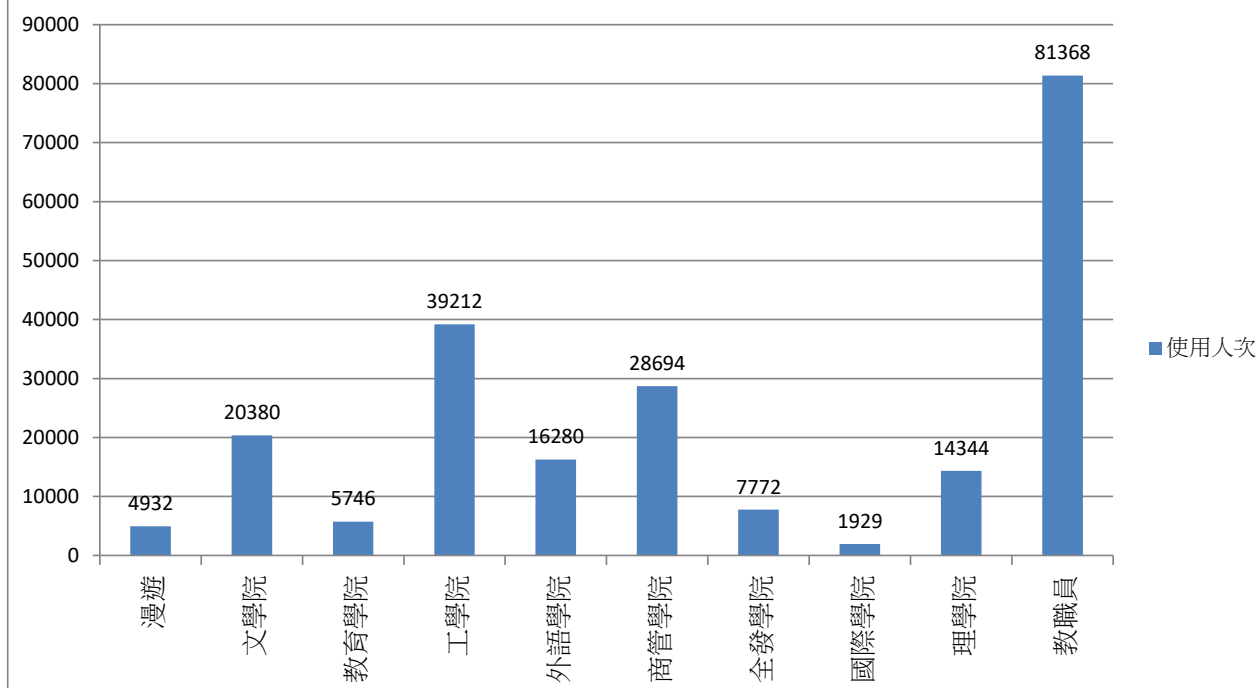

2020年03月無線網路使用人次

使用者分類	使用人次	使用總時間 (時)	平均使用時間 (時)	最大使用時間 (時)
合計	220657	706333.24	3.2	23.96
漫遊	4932	1136.17	0.23	15.88
文學院	20380	83965.8	4.12	23.01
教育學院	5746	17986.87	3.13	17.32
工學院	39212	123901.83	3.16	23.92
外語學院	16280	81535.74	5.01	23.74
商管學院	28694	187820.33	6.55	23.6
全發學院	7772	24340.85	3.13	23.84
國際學院	1929	20697.67	10.73	23.96
理學院	14344	98027.54	6.83	23.73
教職員	81368	66920.42	0.82	23.79