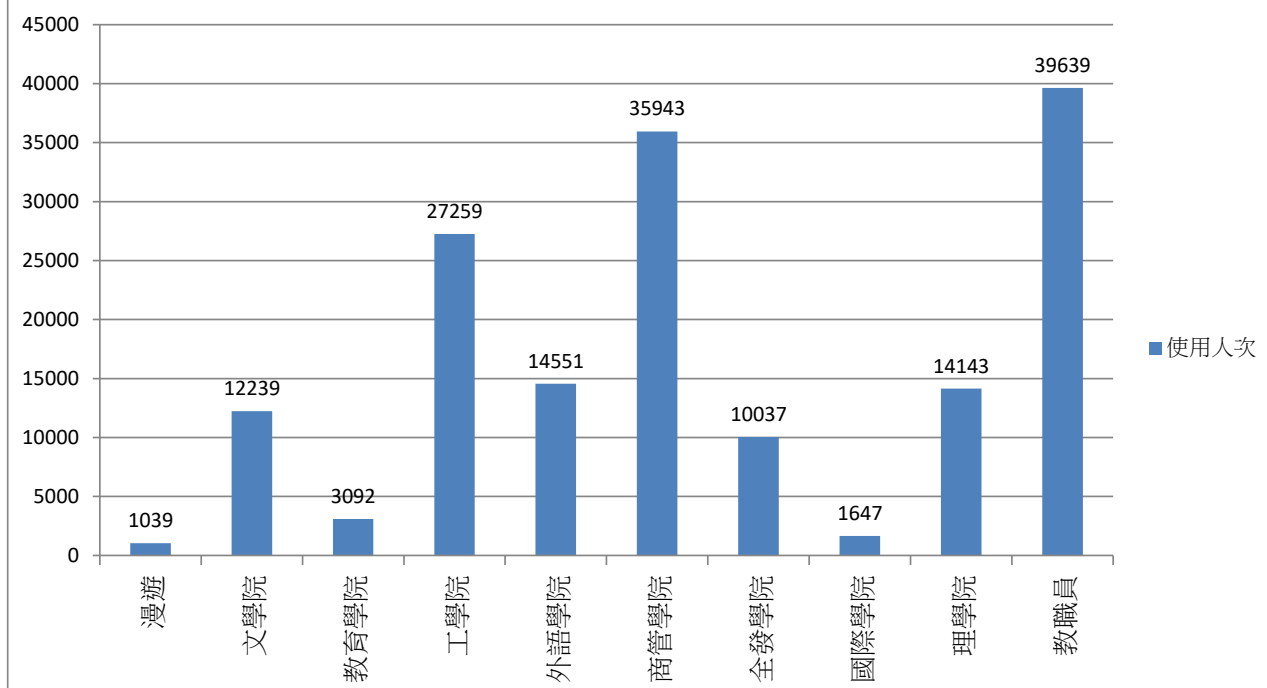

2020年11月無線網路使用人次

使用者分類	使用人次	使用總時間 (時)	平均使用時間 (時)	最大使用時間 (時)
合計	159589	658942.71	4.13	23.99
漫遊	1039	1094.67	1.05	16.3
文學院	12239	71863.82	5.87	23.88
教育學院	3092	17340.74	5.61	23.75
工學院	27259	115304.57	4.23	23.83
外語學院	14551	71852.5	4.94	23.74
商管學院	35943	185320.43	5.16	23.87
全發學院	10037	37816.57	3.77	23.99
國際學院	1647	16734.42	10.16	23.82
理學院	14143	77206.66	5.46	22.55
教職員	39639	63532.97	1.6	23.82