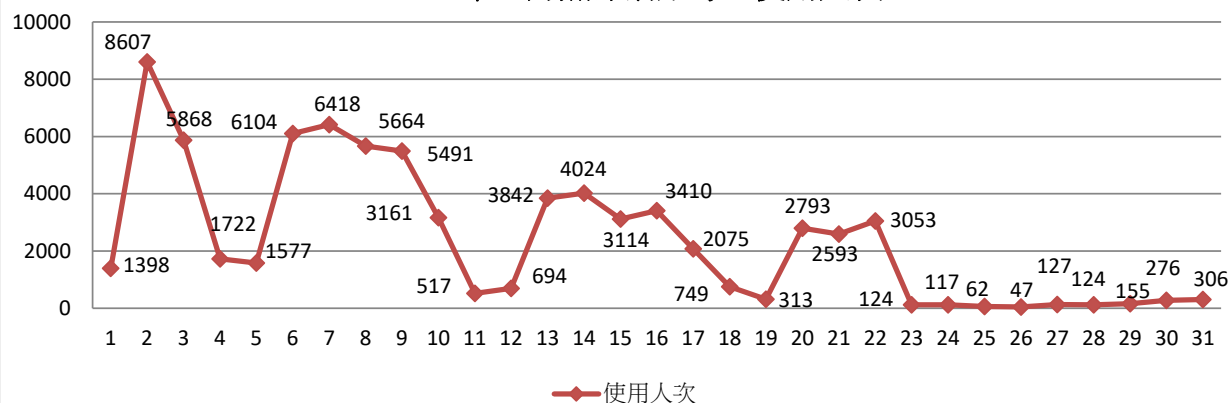

2020年01月無線網路每日使用人次

日期	使用人次	使用總時間(時)	平均使用時間(時)	最大使用時間(時)
1	1398	3185.49	2.28	23.76
2	8607	33792.79	3.93	23.91
3	5868	16487.55	2.81	23.03
4	1722	6831.37	3.97	23.71
5	1577	6466.83	4.1	23.23
6	6104	17899.91	2.93	23.94
7	6418	18749.02	2.92	23.47
8	5664	17052.88	3.01	23.66
9	5491	14311.47	2.61	23.85
10	3161	5439.09	1.72	21.43
11	517	1372.95	2.66	23.2
12	694	1748.91	2.52	19.19
13	3842	7019.73	1.83	22.86
14	4024	7144.96	1.78	21
15	3114	6510.28	2.09	22.48
16	3410	5884.49	1.73	22.09
17	2075	4743.36	2.29	16.67
18	749	1784.93	2.38	22.77
19	313	1255.39	4.01	16.25
20	2793	3447.69	1.23	16.76
21	2593	3350.29	1.29	22.61
22	3053	3102.45	1.02	18.09
23	124	398.6	3.21	16.41
24	117	203.49	1.74	14.07
25	62	212.48	3.43	22.01
26	47	181.94	3.87	23.38
27	127	223.35	1.76	13.44
28	124	197.19	1.59	12.48
29	155	235.8	1.52	15.16
30	276	625.51	2.27	15.96
31	306	624.78	2.04	15.31

2020年01月無線網路使用人次

使用者分類	使用人次	使用總時間 (時)	平均使用時間 (時)	最大使用時間 (時)
合計	74525	190484.97	2.56	23.94
漫遊	1636	659.43	0.4	15.16
文學院	5252	18327.4	3.49	23.73
教育學院	1045	4238.78	4.06	22.67
工學院	9596	33437.23	3.48	23.61
外語學院	4206	21712.98	5.16	23.85
商管學院	10578	48390.34	4.57	23.91
全發學院	2564	7793.89	3.04	23.76
國際學院	619	6291.65	10.16	23.68
理學院	2799	16417.23	5.87	19.19
教職員	36230	33216.06	0.92	23.94