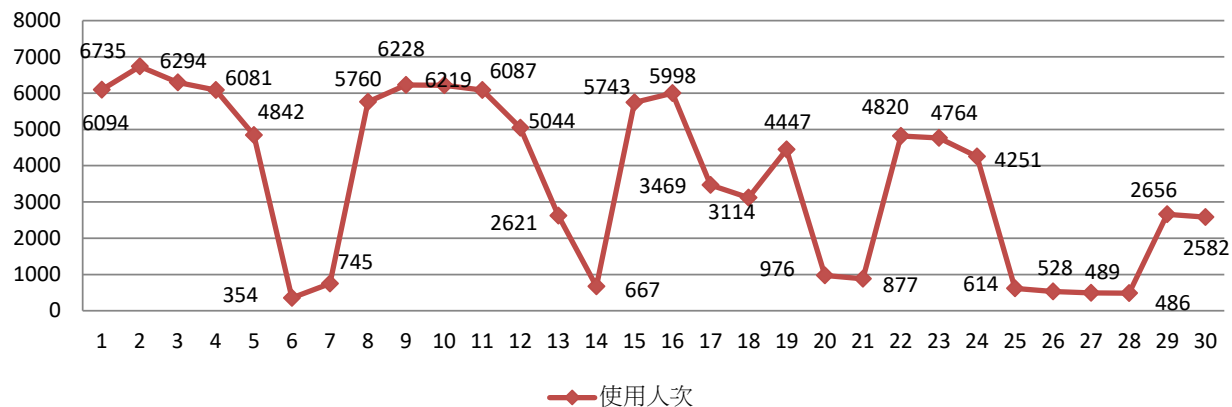

2020年06月無線網路每日使用人次

日期	使用人次	使用總時間(時)	平均使用時間(時)	最大使用時間(時)
1	6094	29146.22	4.78	22.56
2	6735	30574.88	4.54	22.98
3	6294	30933.76	4.91	23.63
4	6081	30082.62	4.95	23.47
5	4842	22634.6	4.67	20.82
6	354	1053.2	2.98	9.26
7	745	3224.84	4.33	20.2
8	5760	27819.68	4.83	23.6
9	6228	29960.78	4.81	23.28
10	6219	29570.79	4.75	20.33
11	6087	29588.39	4.86	23.78
12	5044	23266.61	4.61	21.47
13	2621	9031.24	3.45	21.89
14	667	3622.96	5.43	22.44
15	5743	27428.44	4.78	23.87
16	5998	30001.32	5	23.66
17	3469	24552.36	7.08	23.73
18	3114	10175.19	3.27	12.32
19	4447	16799.75	3.78	22.73
20	976	4191.46	4.29	18.39
21	877	3799.49	4.33	23.96
22	4820	18230.51	3.78	23.8
23	4764	18591.18	3.9	22.59
24	4251	14983.21	3.52	19.69
25	614	1748.65	2.85	23.27
26	528	1566.49	2.97	15.3
27	489	1622.15	3.32	23.72
28	486	1606.31	3.31	23.33
29	2656	8114.27	3.06	23.51
30	2582	7717.97	2.99	16.79