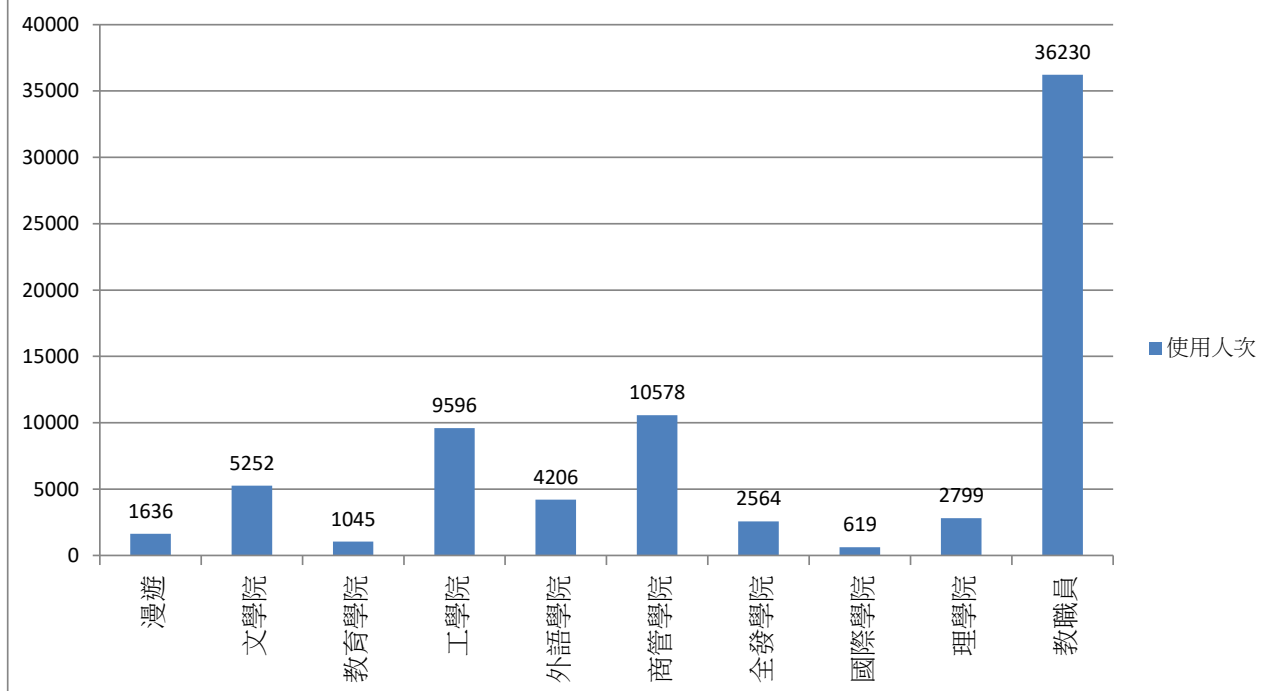

2020年01月無線網路每日使用人次

日期	使用人次	使用總時間(時)	平均使用時間(時)	最大使用時間(時)
1	1398	3185.49	2.28	23.76
2	8607	33792.79	3.93	23.91
3	5868	16487.55	2.81	23.03
4	1722	6831.37	3.97	23.71
5	1577	6466.83	4.1	23.23
6	6104	17899.91	2.93	23.94
7	6418	18749.02	2.92	23.47
8	5664	17052.88	3.01	23.66
9	5491	14311.47	2.61	23.85
10	3161	5439.09	1.72	21.43
11	517	1372.95	2.66	23.2
12	694	1748.91	2.52	19.19
13	3842	7019.73	1.83	22.86
14	4024	7144.96	1.78	21
15	3114	6510.28	2.09	22.48
16	3410	5884.49	1.73	22.09
17	2075	4743.36	2.29	16.67
18	749	1784.93	2.38	22.77
19	313	1255.39	4.01	16.25
20	2793	3447.69	1.23	16.76
21	2593	3350.29	1.29	22.61
22	3053	3102.45	1.02	18.09
23	124	398.6	3.21	16.41
24	117	203.49	1.74	14.07
25	62	212.48	3.43	22.01
26	47	181.94	3.87	23.38
27	127	223.35	1.76	13.44
28	124	197.19	1.59	12.48
29	155	235.8	1.52	15.16
30	276	625.51	2.27	15.96
31	306	624.78	2.04	15.31

2020年01月無線網路使用人次

使用者分類	使用人次	使用總時間 (時)	平均使用時間 (時)	最大使用時間 (時)
合計	74525	190484.97	2.56	23.94
漫遊	1636	659.43	0.4	15.16
文學院	5252	18327.4	3.49	23.73
教育學院	1045	4238.78	4.06	22.67
工學院	9596	33437.23	3.48	23.61
外語學院	4206	21712.98	5.16	23.85
商管學院	10578	48390.34	4.57	23.91
全發學院	2564	7793.89	3.04	23.76
國際學院	619	6291.65	10.16	23.68
理學院	2799	16417.23	5.87	19.19
教職員	36230	33216.06	0.92	23.94