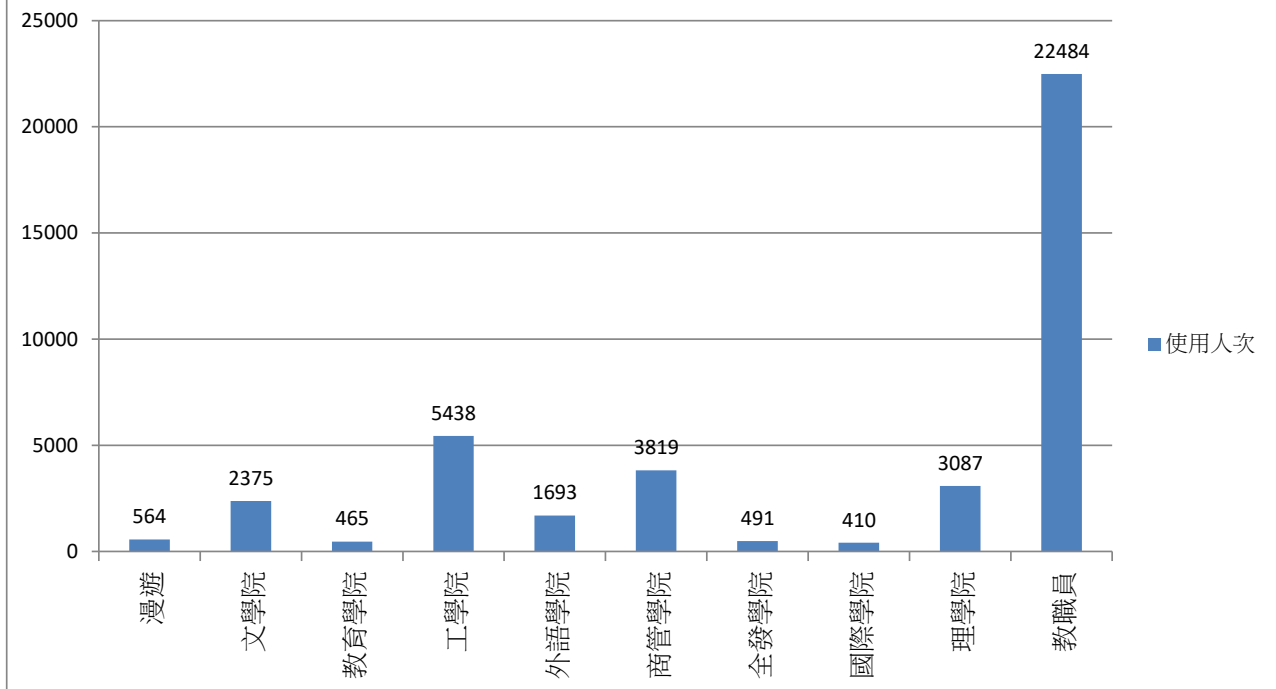

2020年07月無線網路使用人次

使用者分類	使用人次	使用總時間 (時)	平均使用時間 (時)	最大使用時間 (時)
合計	40826	134998.45	3.31	23.98
漫遊	564	738.85	1.31	15.77
文學院	2375	6257.24	2.63	16.2
教育學院	465	2857.49	6.15	15.73
工學院	5438	28330.22	5.21	23.98
外語學院	1693	8484.28	5.01	22.48
商管學院	3819	27809.61	7.28	23.71
全發學院	491	3049.02	6.21	23.87
國際學院	410	4469.47	10.9	16.48
理學院	3087	17259.49	5.59	23.63
教職員	22484	35429.67	1.58	23.25