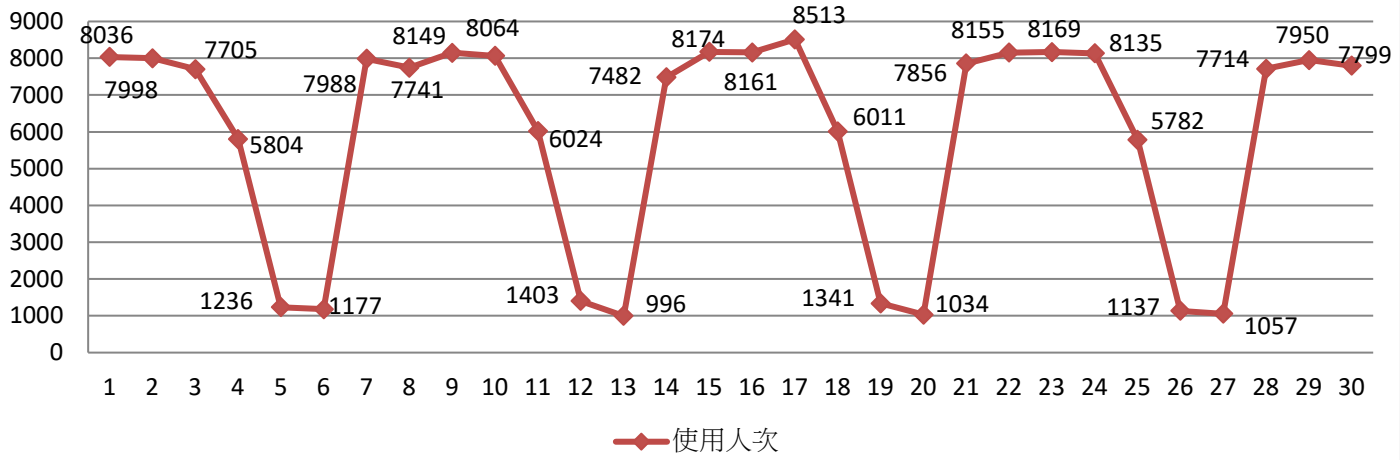

2020年12月無線網路每日使用人次

日期	使用人次	使用總時間(時)	平均使用時間(時)	最大使用時間(時)
1	8036	33188.46	4.13	23.81
2	7998	32014.2	4	23.79
3	7705	32115.59	4.17	23.65
4	5804	26064.82	4.49	20.4
5	1236	4007.21	3.24	23.97
6	1177	3844.26	3.27	23.97
7	7988	34845.72	4.36	23.59
8	7741	34308.01	4.43	23.85
9	8149	32262.43	3.96	23.49
10	8064	33591.72	4.17	23.91
11	6024	26179.67	4.35	23.7
12	1403	4093.22	2.92	23.77
13	996	3275.62	3.29	23.54
14	7482	31357.33	4.19	23.91
15	8174	33017.46	4.04	23.74
16	8161	32032.32	3.93	23.46
17	8513	31670.18	3.72	23.97
18	6011	24029.48	4	23.87
19	1341	4038.21	3.01	20.67
20	1034	3287.7	3.18	23.95
21	7856	29991.06	3.82	23.98
22	8155	32304.67	3.96	23.57
23	8169	31411.53	3.85	23.77
24	8135	30093.49	3.7	23.88
25	5782	23170.1	4.01	23.36
26	1137	3988.13	3.51	22.9
27	1057	3321.74	3.14	23.7
28	7714	30394.43	3.94	23.99
29	7950	32443.32	4.08	23.95
30	7799	29633.02	3.8	23.97