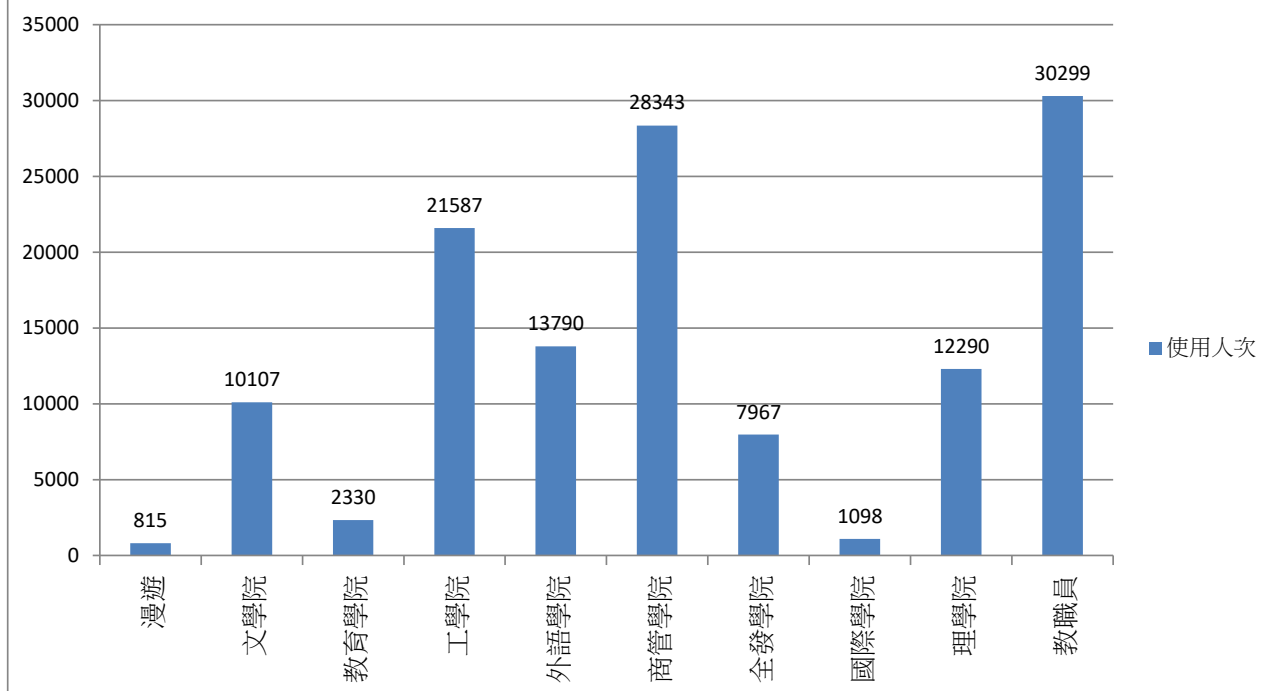

2020年10月無線網路使用人次

使用者分類	使用人次	使用總時間 (時)	平均使用時間 (時)	最大使用時間 (時)
合計	128626	571145.26	4.44	23.98
漫遊	815	1363.25	1.67	18.52
文學院	10107	62539.32	6.19	23.97
教育學院	2330	14849.59	6.37	16.45
工學院	21587	107333.14	4.97	23.81
外語學院	13790	63044.04	4.57	23.66
商管學院	28343	161116.9	5.68	23.92
全發學院	7967	31349.14	3.93	23.98
國際學院	1098	12051.74	10.98	16.22
理學院	12290	70770.76	5.76	23.79
教職員	30299	46016.57	1.52	23.63