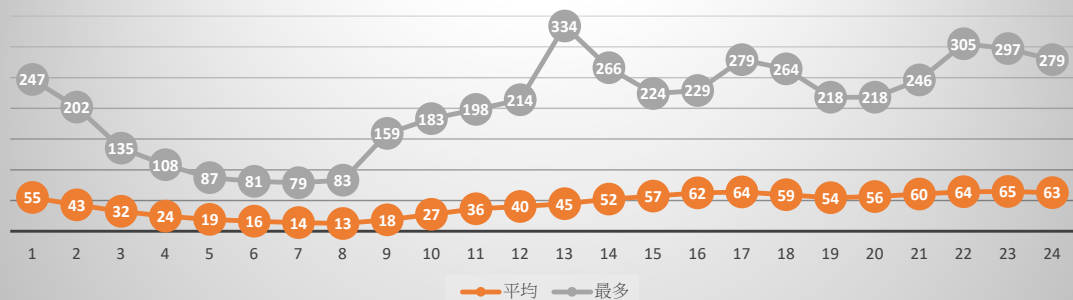

淡江軟體雲10808-11002尖峰離峰使用人次統計

尖峰離峰使用人次統計(總表)

110-02 月份尖峰離峰使用人次統計

項目	日期	分時使用次數																							
		1	2	3	4	5	6	7	8	9	10	11	12	13	14	15	16	17	18	19	20	21	22	23	24
總計		31,212	24,501	18,443	13,932	11,016	9,068	7,753	7,144	10,430	15,536	20,786	23,010	25,603	29,765	32,529	35,653	36,374	33,851	31,165	32,166	34,484	36,713	36,944	35,881
平均		55	43	32	24	19	16	14	13	18	27	36	40	45	52	57	62	64	59	54	56	60	64	65	63
最多		247	202	135	108	87	81	79	83	159	183	198	214	334	266	224	229	279	264	218	218	246	305	297	279
2019-08-01		31	24	17	13	9	9	8	10	9	21	28	36	29	35	38	40	35	35	34	29	29	32	29	25
2019-08-02		20	13	9	7	7	4	5	7	8	11	10	10	10	18	28	32	29	30	26	21	23	20	18	21
2019-08-03		16	14	8	5	2	2	2	4	5	6	8	11	13	15	17	18	23	31	21	19	20	19	19	16
2019-08-04		19	13	8	5	3	1	1	1	4	6	8	9	13	16	19	16	20	21	21	23	25	34	31	26
2019-08-05		17	7	3	3	2	2	5	9	14	16	14	12	20	24	24	28	30	33	31	22	29	31	34	25
2019-08-06		26	18	14	10	8	9	9	6	9	13	19	20	25	31	35	35	46	39	30	29	37	34	38	38
2019-08-07		31	21	14	8	7	9	10	9	15	28	30	31	28	28	37	45	43	39	31	22	23	36	29	28
2019-08-08		21	9	4	3	3	3	5	7	6	15	15	20	28	37	42	33	29	17	7	7	14	22	23	21
2019-08-09		20	11	6	3	2	2	2	3	3	8	13	13	16	20	25	25	30	22	30	38	44	37	40	41
2019-08-10		38	27	22	22	23	19	18	19	18	24	32	31	31	31	34	34	36	42	44	36	41	42	43	46
2019-08-11		43	36	35	30	30	30	22	21	19	25	22	21	25	27	33	37	35	30	32	33	38	40	39	44
2019-08-12		33	26	20	18	18	20	18	18	28	32	38	41	43	45	50	56	49	49	43	43	41	41	47	43
2019-08-13		39	31	31	32	28	23	23	21	25	24	31	41	39	44	50	59	57	49	46	52	53	56	59	59
2019-08-14		50	44	36	32	23	22	22	25	32	38	49	57	45	49	57	61	55	46	41	40	45	37	21	23
2019-08-15		19	16	13	8	6	6	4	5	10	14	21	27	23	22	39	42	43	44	28	32	30	30	34	31
2019-08-16		24	9	7	4	4	5	6	7	5	11	8	12	13	17	17	19	18	14	12	15	20	22	21	19
2019-08-17		17	12	7	7	4	2	1	3	5	5	13	13	13	14	12	23	17	17	19	18	16	15	20	17
2019-08-18		12	8	9	4	4	4	3	2	4	6	5	7	8	15	15	12	14	18	18	14	18	20	18	16
2019-08-19		12	8	8	6	4	3	4	3	9	13	18	24	23	33	41	35	32	33	26	20	18	24	29	28
2019-08-20		22	17	12	8	5	5	3	5	9	11	12	14	14	19	25	29	27	26	20	19	23	28	31	30
2019-08-21		23	21	14	12	9	8	7	6	6	15	16	17	22	28	37	31	38	34	30	29	29	34	31	27
2019-08-22		23	18	14	9	8	5	5	6	10	7	13	17	13	21	35	31	28	26	25	20	20	20	24	24
2019-08-23		22	15	12	13	8	7	6	7	10	12	13	11	8	14	15	19	19	16	14	17	16	15	15	12
2019-08-24		10	6	4	4	3	1	2	2	4	5	12	13	11	10	20	22	19	18	12	19	17	20	18	20
2019-08-25		13	8	6	3	2	1	2	2	5	4	6	11	16	18	20	20	27	27	18	24	24	22	27	25